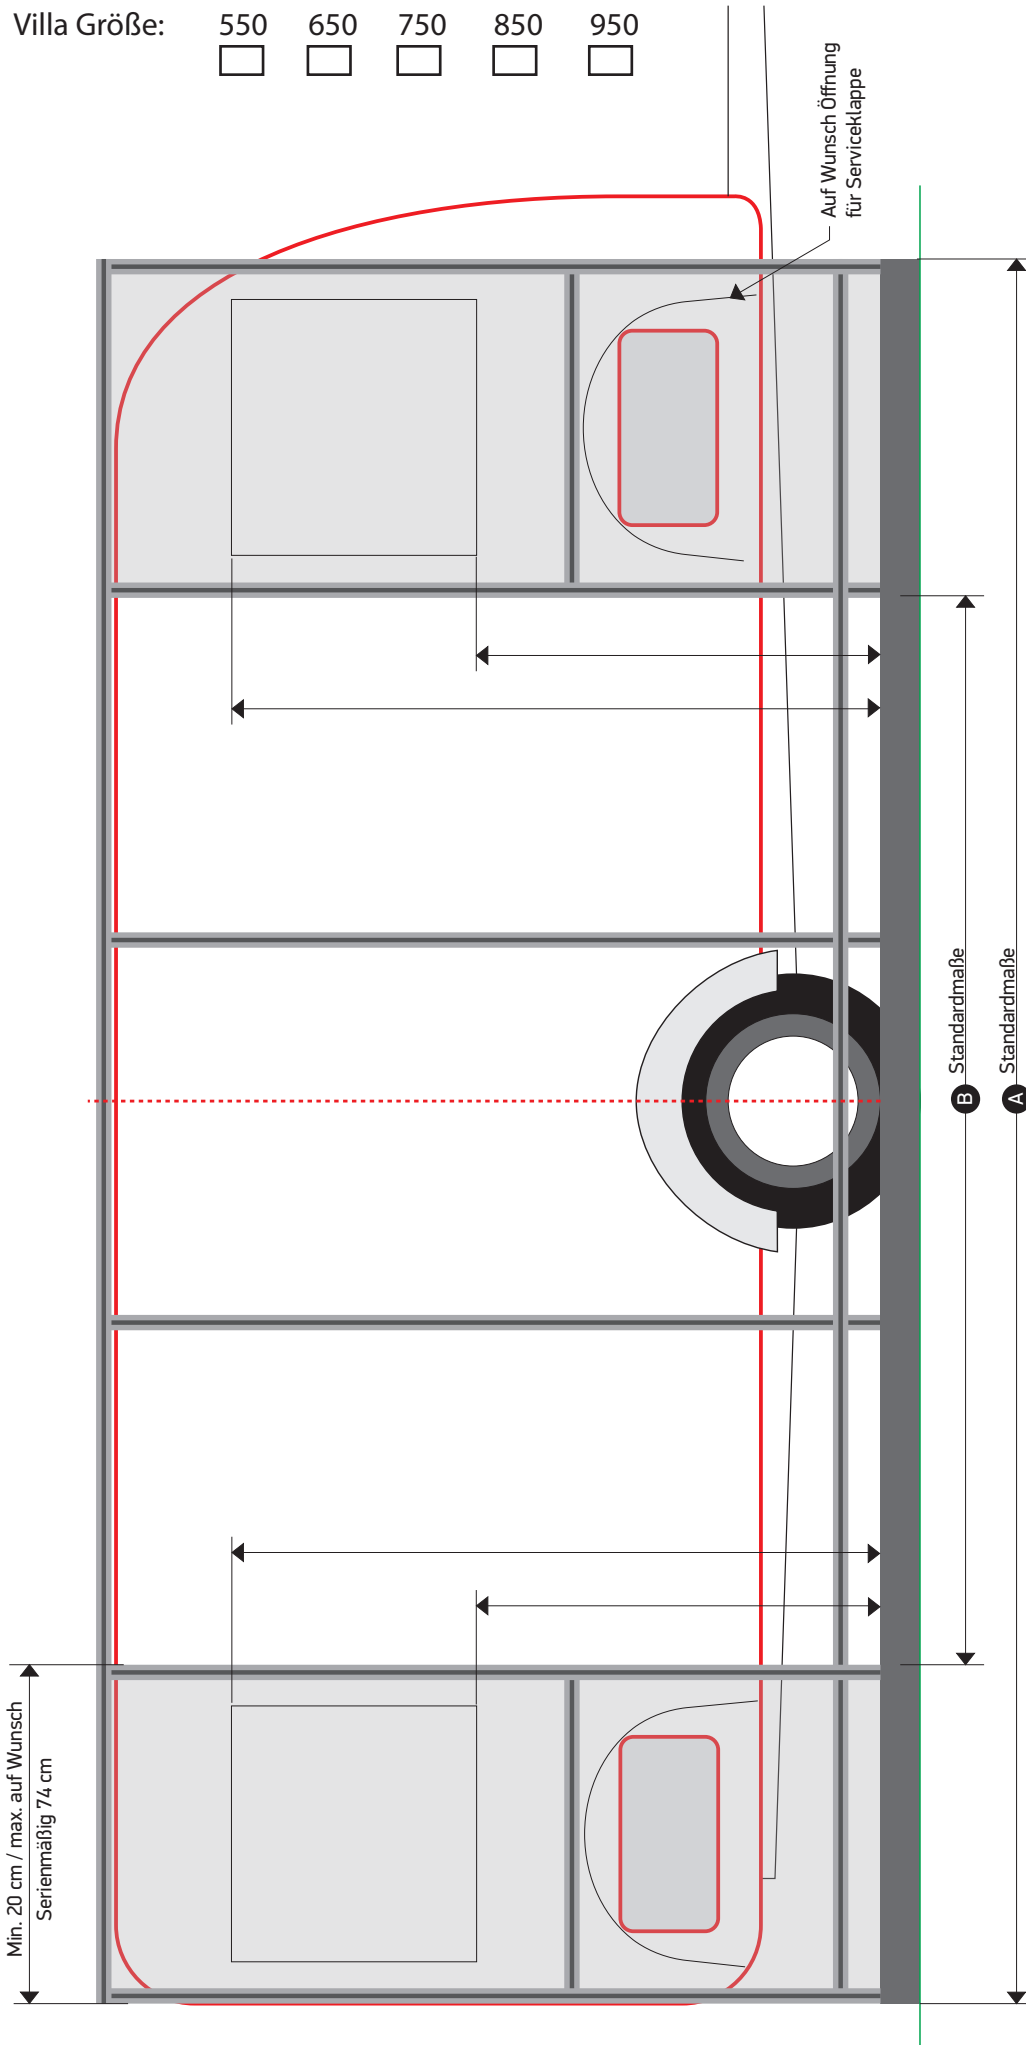

Sondermaße für Rückwand

Villa Größe: 550 650 750 850 950

Villa Größe:	A	B
550	- 550 cm	- 402 cm
650	- 650 cm	- 502 cm
750	- 750 cm	- 602 cm
850	- 850 cm	- 702 cm
950	- 950 cm	- 802 cm