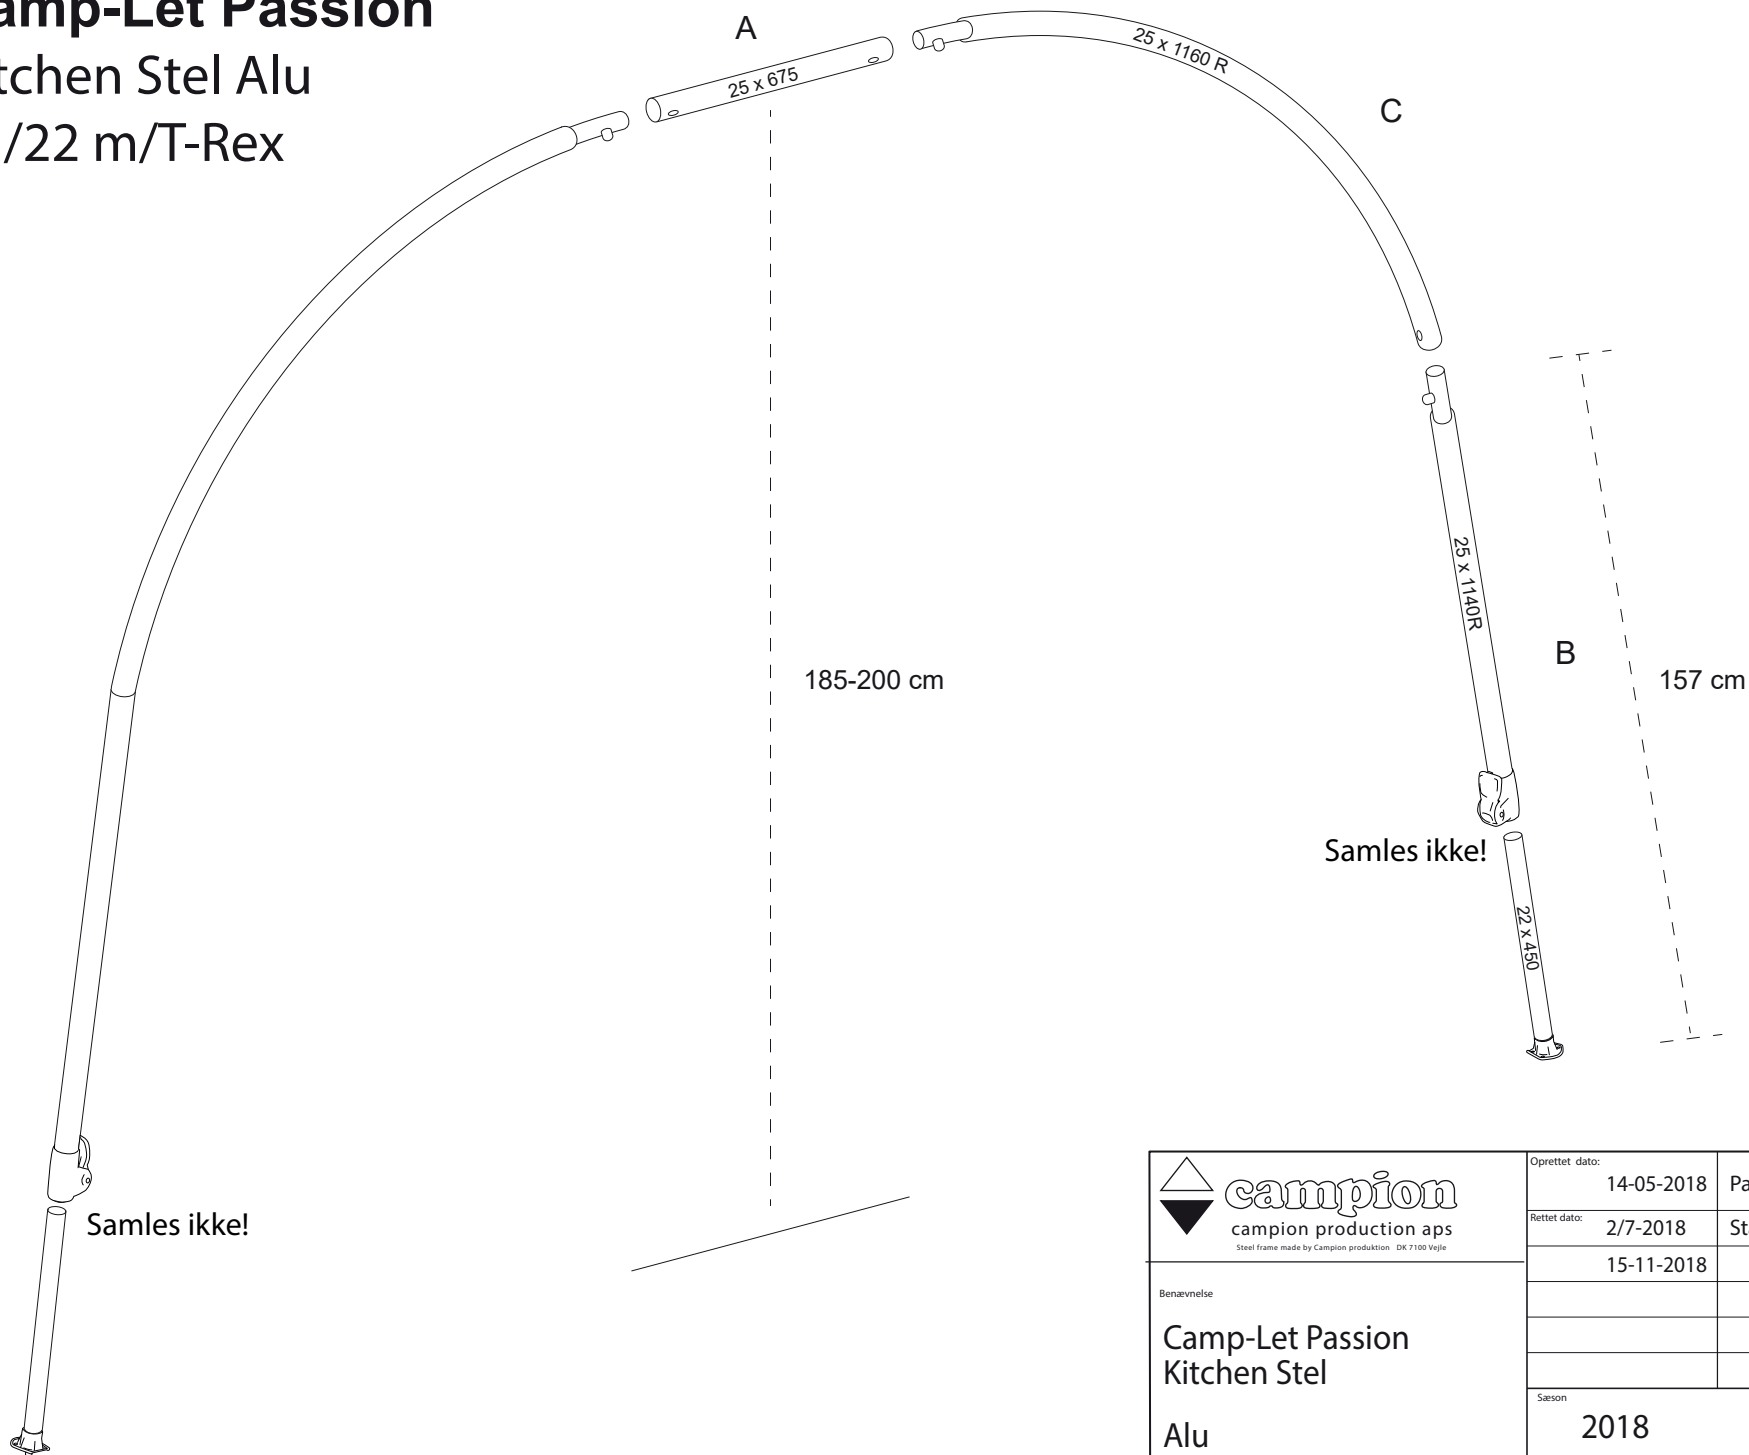

## Kitchen Stel Alu

### 25/22 m/T-Rex

 <b>campion</b> campion production aps <small>Steel frame made by Campion produktion DK 7100 Vejle</small>	Oprettet dato:	14-05-2018	Pakkelliste:
	Rettet dato:	2/7-2018	Stangpose
Benaevnelse		15-11-2018	
Camp-Let Passion Kitchen Stel			
Alu	Sæson	2018	Vare nr.: CLI19150