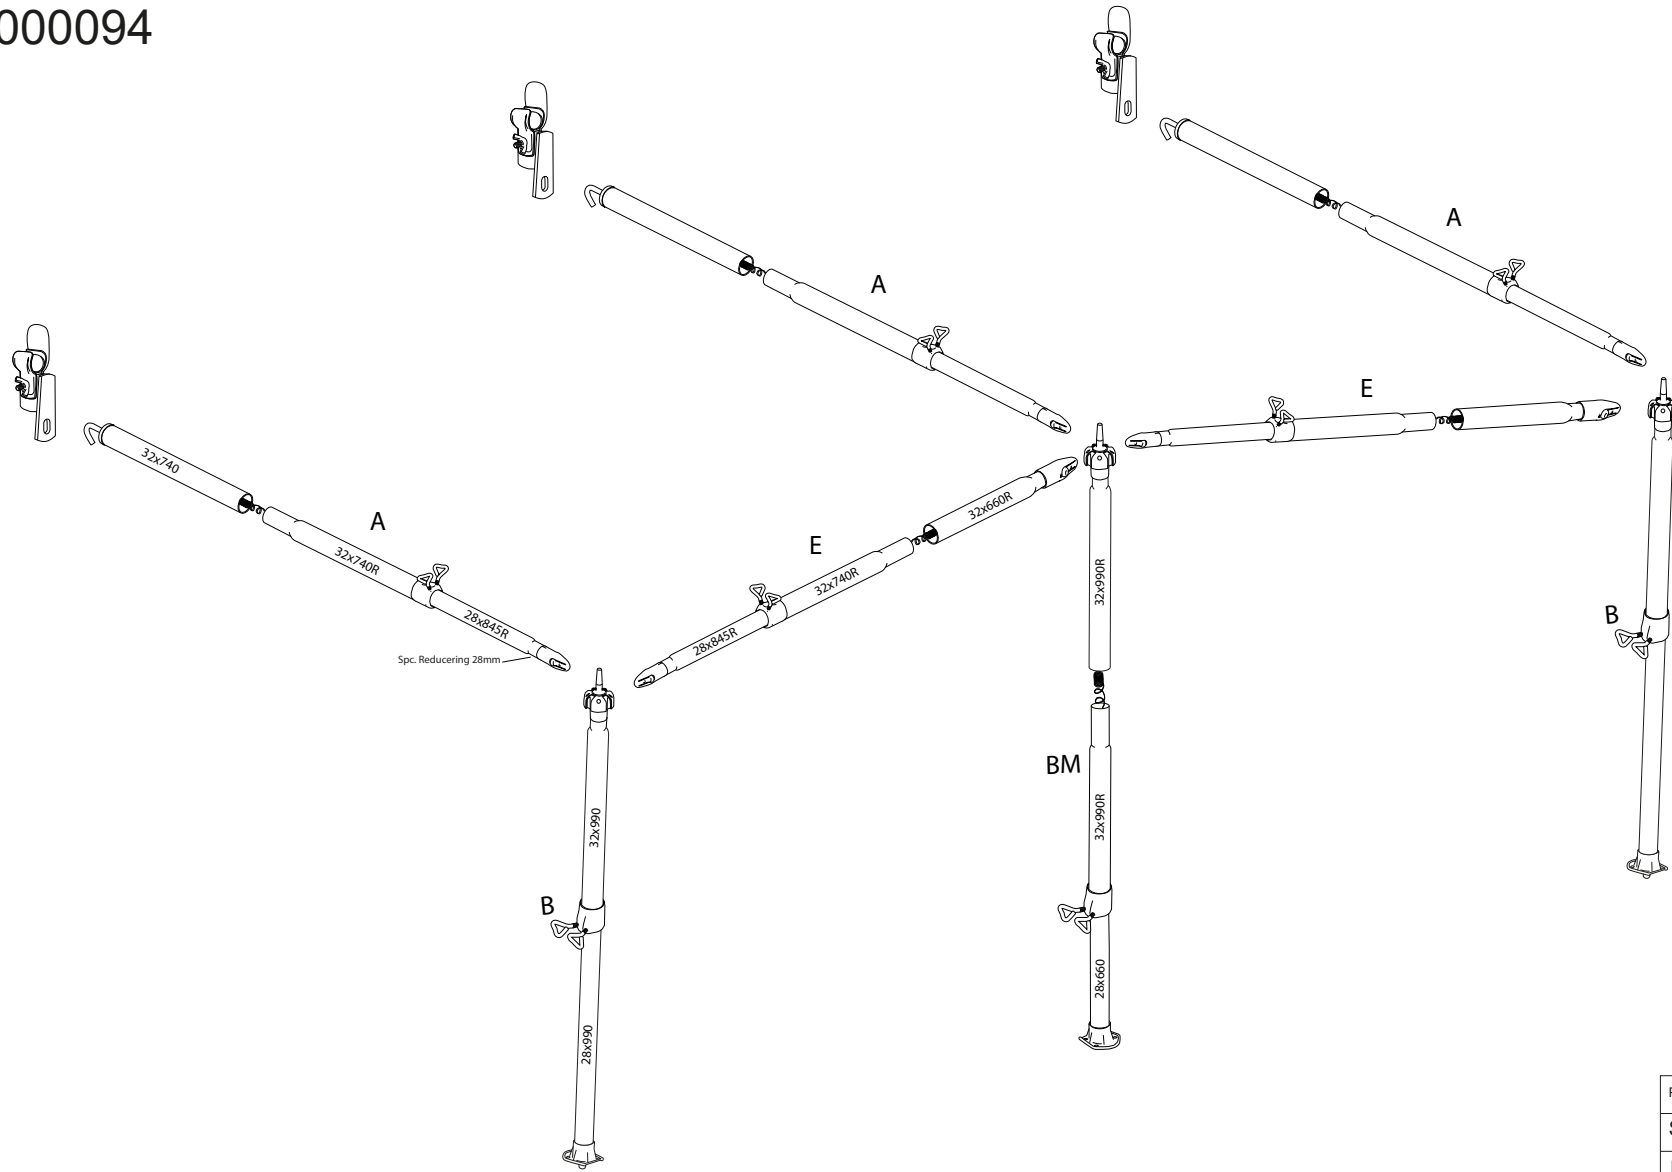

# Eclipse Mega, Tectum Pro

G13-16

900000094

Pakkelliste / Packing list	Stk. / Qty.	
Stangpose / Frame bag	1	
Karton / Carton	Lille	
Date: 09-04-2018	Version no: 01	Units: mm