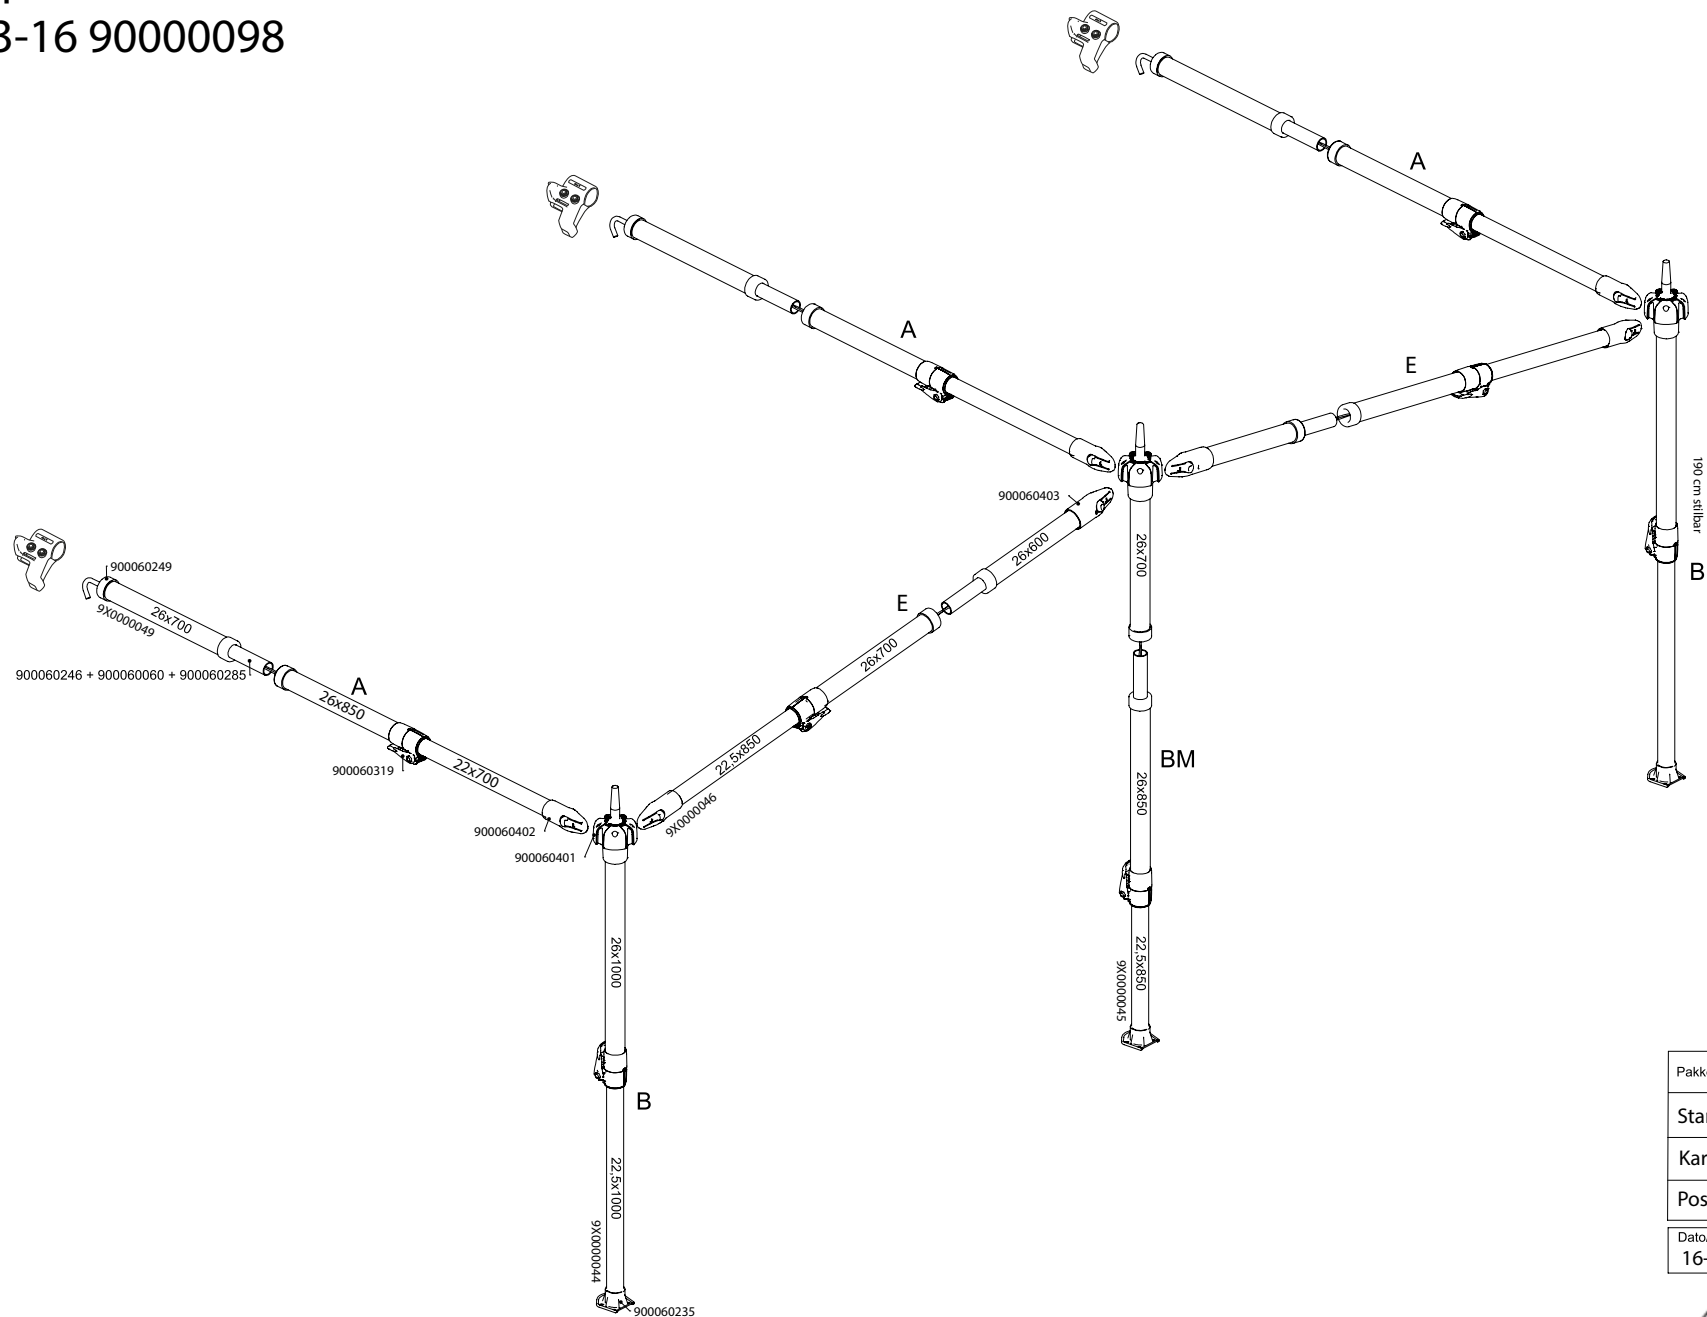

Eclipse - CarbonX, Tectum Pro

G13-16 90000098

Pakkelliste / Packing list	Stk. / Qty.	
Stangpose / Frame bag NO1	1	
Karton / Carton	Lille	
Pose á 3 stk F-Link	1	
Dato/Date	Version no.	Enheder/Units
16-03-2020	03	mm