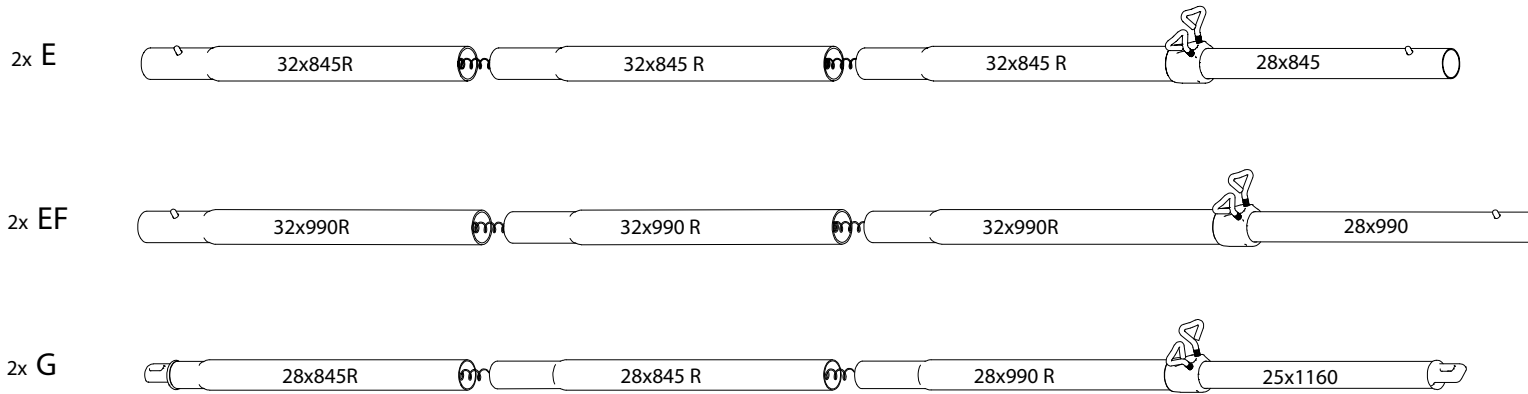

Forum Mega C2 G21-22
315020211

Pakkeliste / Packing list	Stk / Qty.
Dobb.skinne / Double channel	2
Stangpose / Frame bag,large	4
Pløkpøse / Peg bag	3
Dobb.skinne 39,5 cm 	2
Klikprofil 75 cm 	2
Hercules Triple	1
Karton / Carton	Medium

Dato/Date	Rev. no.	Units	Weight
25-04-2023	03	mm	--,- kg