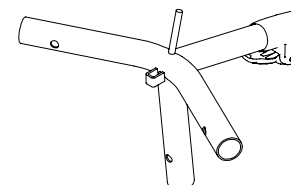

2x G  
903017zzG

2x FM  
913249zFM

2x SE  
913017zSE

1x CM  
913017zCM

1x CMF  
913019CMF

2x CF  
913019zCF

Pakkelliste / Packing list		Stk. / Qty.	
Carton		Medium	
Stangpose / Frame bag, large		2	
Dato/Date	Rev. no.	Units	Weight
06-02-2023	06	mm	-,-