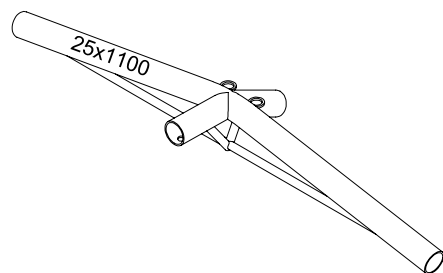

## 301020200

2x E  
913017zzE

Samles med CM-kryds

2x EM  
913017zEM

90° Krog

2x EF  
913017zEF

1x F  
903019zzF

4x FF  
903019zFF

2x G  
903017zzG

2x FM  
913249zFM

2x SE  
913017zSE

1x CM  
913017zCM

1x CMF  
913019CMF

2x CF  
913019zCF

Pakkelliste / Packing list		Stk. / Qty.	
Carton		Medium	
Stangpose / Frame bag, large		2	
Dato/Date	Rev. no.	Units	Weight
06-02-2023	06	mm	-,-