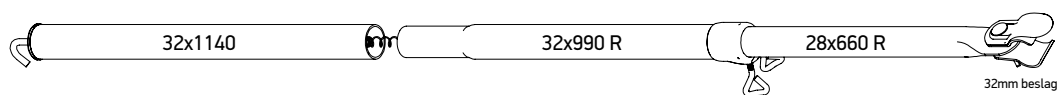

Mega Frame Std 240/250 C1 G16

312220004

2x AX
999380zAX

3x A
999340zzA

Pakkeliste / Packing list			Stk. / Qty.
Carton			Small
Dato/Date	Rev. no.	Units	Weight
25-04-2023	01	mm	--,- kg