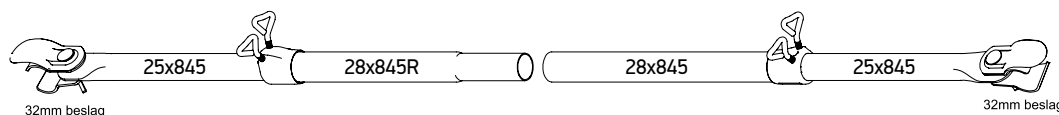

Mega Frame Std 240/250 C2 G16

312220164

2x E
999322zzE

1x MF
999320zMF

2x G
999322zzG

2x F
999320zzF

1x V
999320zzV

1x MB
999320zMB

2x B
999320zzB

1x CV
999320zCV

1x CM
999320zCM

1x CH
999320zCH

Karton / carton	Medium		
Pløkkepose / peg bag	3		
Stangpose / frame bag	2		
Dobb.skinne / doub. channel	1		
Hercules Triple	1		
Fix-On II	2		
Dato/Date	Rev. no.	Units	Weight
24-01-2024	04	mm	--,- kg