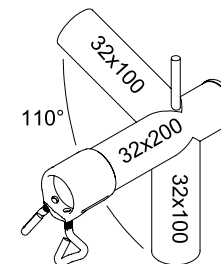

Mega Frame Std 240/250 C2 G16

312220164

2x E
999322zzE

1x MF
999320zMF

2x G
999322zzG

2x F
999320zzF

1x V
999320zzV

1x MB
999320zMB

2x B
999320zzB

1x CV
999320zCV

1x CM
999320zCM

1x CH
999320zCH

Karton / carton	Medium		
Pløkkepose / peg bag	3		
Stangpose / frame bag	2		
Dobb.skinne / doub. channel	1		
Hercules Triple	1		
Fix-On II	2		
Dato/Date	Rev. no.	Units	Weight
24-01-2024	04	mm	--,- kg