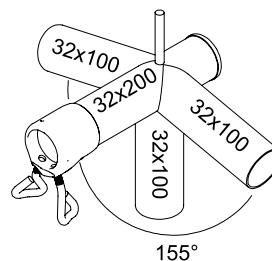

Mega Frame Std 240/250 C2 G16

312220164

2x E
999322zzE

1x MF
999320zMF

2x G
999322zzG

2x F
999320zzF

1x V
999320zzV

1x MB
999320zMB

2x B
999320zzB

1x CV
999320zCV

1x CM
999320zCM

1x CH
999320zCH

Karton / carton	Medium		
Pløkkepose / peg bag	3		
Stangpose / frame bag	2		
Dobb.skinne / doub. channel	1		
Hercules Triple	1		
Fix-On II	2		
Dato/Date	Rev. no.	Units	Weight
24-01-2024	04	mm	--,- kg