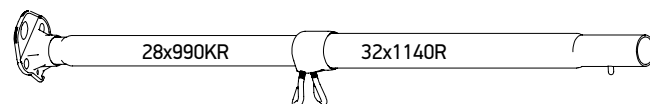

Mega Frame Std 240/250 C2 G16

312220164

2x E
999322zzE

1x MF
999320zMF

2x G
999322zzG

2x F
999320zzF

1x V
999320zzV

1x MB
999320zMB

2x B
999320zzB

1x CV
999320zCV

1x CM
999320zCM

1x CH
999320zCH

Karton / carton	Medium		
Pløkkepose / peg bag	3		
Stangpose / frame bag	2		
Dobb.skinne / doub. channel	1		
Hercules Triple	1		
Fix-On II	2		
Dato/Date	Rev. no.	Units	Weight
24-01-2024	04	mm	--,- kg