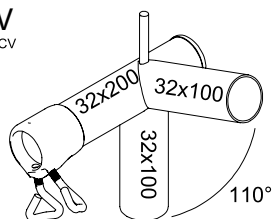

Mega Frame Std 240/250 C2 G16

312220164

2x E
999322zzE

1x MF
999320zMF

2x G
999322zzG

2x F
999320zzF

1x V
999320zzV

1x MB
999320zMB

2x B
999320zzB

1x CV
999320zCV

1x CM
999320zCM

1x CH
999320zCH

Karton / carton	Medium		
Pløkkepose / peg bag	3		
Stangpose / frame bag	2		
Dobb.skinne / doub. channel	1		
Hercules Triple	1		
Fix-On II	2		
Dato/Date	Rev. no.	Units	Weight
24-01-2024	04	mm	--,- kg