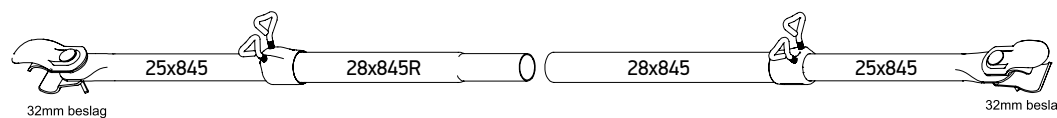

Mega Frame Std 240/250 C2 G18

312220184

2x **AX**
999380zAX

1x **MF**
999320zMF

2x **E**
999323zzE

2x **F**
999320zzF

2x **G**
999323zzG

1x **V**
999320zV

1x **MB**
999320zMB

2x **B**
999320zzB

1x **CV**
999320zCV

1x **CM**
999320zCM

1x **CH**
999320zCH

Karton / carton	Medium		
Pløkkepose / peg bag	3		
Stangpose / frame bag	2		
Dobb.skinne / doub. channel	1		
Hercules Triple	1		
FixOn 2	2		
Dato/Date	Rev. no.	Units	Weight
24-10-2023	03	mm	--,- kg