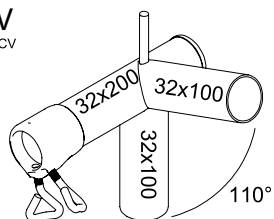

Mega Frame Std 240/250 C2 G18

312220184

2x **AX**
999380zAX

1x **MF**
999320zMF

2x **E**
999323zzE

2x **F**
999320zzF

2x **G**
999323zzG

1x **V**
999320zV

1x **MB**
999320zMB

2x **B**
999320zzB

1x **CV**
999320zCV

1x **CM**
999320zCM

1x **CH**
999320zCH

Karton / carton	Medium		
Pløkkepose / peg bag	3		
Stangpose / frame bag	2		
Dobb.skinne / doub. channel	1		
Hercules Triple	1		
FixOn 2	2		
Dato/Date	Rev. no.	Units	Weight
24-10-2023	03	mm	--,- kg