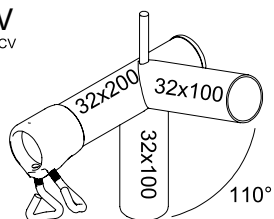

Mega Frame Std 240/250 C2 G19-20

312220194

2x AX
999380zAX

1x MF
999320zMF

2x E
999324zzE

2x F
999320zzF

2x G
999324zzG

2x FM
999324zFm

1x V
999320zzV + 999320zVX

1x CV
999320zCV

1x CM
999320zCM

1x CH
999320zCH

Karton / carton	Medium		
Pløkke / peg bag	3		
Stangpose / frame bag	2		
Dobb.skinne / doub. channel	2		
Hercules Triple	1		
FixOn 2	2		
Dato/Date	Rev. no.	Units	Weight
24-10-2023	02	mm	--,- kg