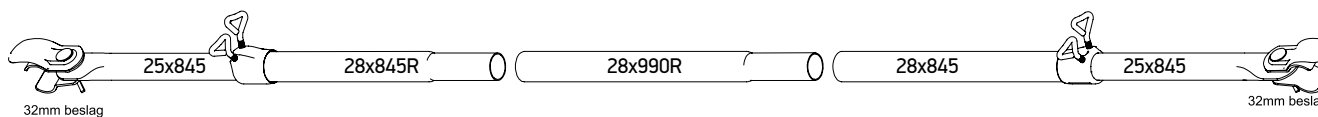

Mega Frame Std 240/250 C2 G19-20

312220194

2x AX
999380zAX

1x MF
999320zMF

2x E
999324zzE

2x F
999320zzF

2x G
999324zzG

2x FM
999324zFm

1x V
999320zzV + 999320zVX

1x CV
999320zCV

1x CM
999320zCM

1x CH
999320zCH

Karton / carton	Medium		
Pløkke / peg bag	3		
Stangpose / frame bag	2		
Dobb.skinne / doub. channel	2		
Hercules Triple	1		
FixOn 2	2		
Dato/Date	Rev. no.	Units	Weight
24-10-2023	02	mm	--,- kg