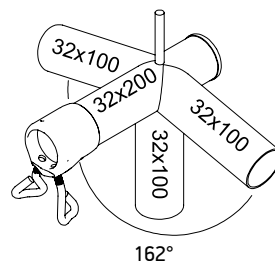

Mega Frame Std 240/250 C2 G19-20

312220194

2x AX
999380zAX

1x MF
999320zMF

2x E
999324zzE

2x F
999320zzF

2x G
999324zzG

2x FM
999324zFm

1x V
999320zzV + 999320zVX

1x CV
999320zCV

1x CM
999320zCM

1x CH
999320zCH

Karton / carton	Medium		
Pløkke / peg bag	3		
Stangpose / frame bag	2		
Dobb.skinne / doub. channel	2		
Hercules Triple	1		
FixOn 2	2		
Dato/Date	Rev. no.	Units	Weight
24-10-2023	02	mm	--,- kg