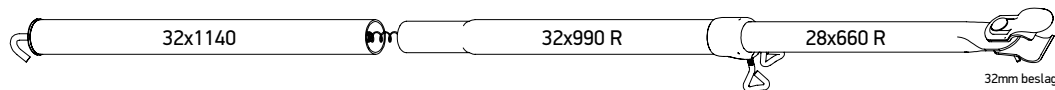

Mega Frame Std 240/250 C2 G19-20

312220194

2x AX
999380zAX

1x MF
999320zMF

2x E
999324zzE

2x F
999320zzF

2x G
999324zzG

2x FM
999324zFm

1x V
999320zzV + 999320zVX

1x CV
999320zCV

1x CM
999320zCM

1x CH
999320zCH

Karton / carton	Medium		
Pløkke / peg bag	3		
Stangpose / frame bag	2		
Dobb.skinne / doub. channel	2		
Hercules Triple	1		
FixOn 2	2		
Dato/Date	Rev. no.	Units	Weight
24-10-2023	02	mm	--,- kg