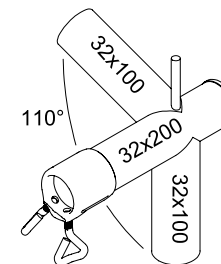

1x V
999320zzV + 999320zVX

1x CV
999320zCV

1x CM
999320zCM

1x CH
999320zCH

Karton / carton	Medium		
Pløkke / peg bag	3		
Stangpose / frame bag	2		
Dobb.skinne / doub. channel	2		
Hercules Triple	1		
FixOn 2	2		
Dato/Date	Rev. no.	Units	Weight
24-10-2023	02	mm	--,- kg