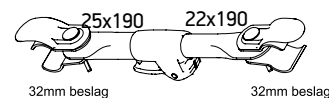

Mega Frame Std 240/250 C2 G19-20

312220194

2x AX
999380zAX

1x MF
999320zMF

2x E
999324zzE

2x F
999320zzF

2x G
999324zzG

2x FM
999324zFm

1x V
999320zzV + 999320zVX

1x CV
999320zCV

1x CM
999320zCM

1x CH
999320zCH

Karton / carton	Medium		
Pløkke / peg bag	3		
Stangpose / frame bag	2		
Dobb.skinne / doub. channel	2		
Hercules Triple	1		
FixOn 2	2		
Dato/Date	Rev. no.	Units	Weight
24-10-2023	02	mm	--,- kg