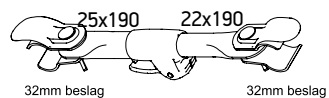

Mega Frame Std 240/250 C2 G21-22

312220214

2x **AX**
999380zAX

2x **E**
999325zzE

2x **G**
999325zzG

1x **MF**
999320zMF

2x **F**
999320zzF

2x **FM**
999324zFM

Karton / carton	Medium		
Plækpose / peg bag	3		
Stangpose / frame bag	2		
Dobb.skinne / doub. channel	2		
Hercules Triple	1		
FixOn 2	2		
Dato/Date	Rev. no.	Units	Weight
24-10-2023	02	mm	--,- kg