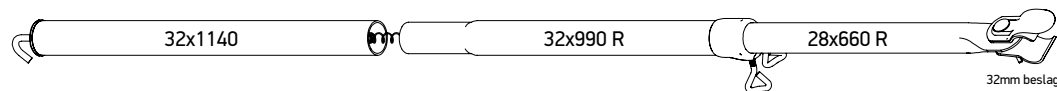

Mega Frame Std 240/250 C2 G21-22

312220214

2x **AX**
999380zAX

2x **E**
999325zzE

2x **G**
999325zzG

1x **MF**
999320zMF

2x **F**
999320zzF

2x **FM**
999324zFM

Karton / carton	Medium		
Plækpose / peg bag	3		
Stangpose / frame bag	2		
Dobb.skinne / doub. channel	2		
Hercules Triple	1		
FixOn 2	2		
Dato/Date	Rev. no.	Units	Weight
24-10-2023	02	mm	--,- kg