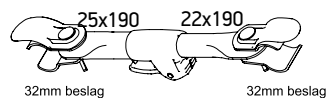

Mega Frame Std 240/250 C2 G23

312220234

4x **AX**
999380zAX

2x **E**
999326zzE

2x **G**
999326zzG

2x **SX**
999320zSX

1x **MF**
999320zMF

2x **F**
999320zF

2x **FM**
999324zFM

Karton / carton	Medium		
Pløkkepose / peg bag	3		
Stangpose / frame bag	2		
Dobb.skinne / doub. channel	2		
Hercules Triple	1		
FixOn 2	2		
Dato/Date	Rev. no.	Units	Weight
24-10-2023	02	mm	--,- kg