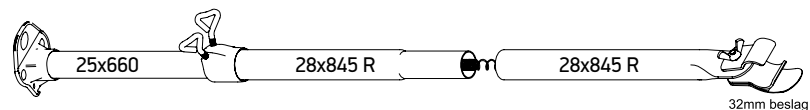

Mega Frame Std 240/250 C2 G23

312220234

4x **AX**
999380zAX

2x **E**
999326zzE

2x **G**
999326zzG

2x **SX**
999320zSX

1x **MF**
999320zMF

2x **F**
999320zF

2x **FM**
999324zFM

Karton / carton	Medium		
Pløkkepose / peg bag	3		
Stangpose / frame bag	2		
Dobb.skinne / doub. channel	2		
Hercules Triple	1		
FixOn 2	2		
Dato/Date	Rev. no.	Units	Weight
24-10-2023	02	mm	--,- kg