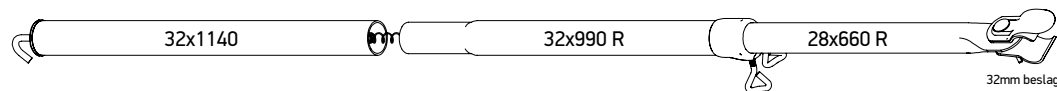

Mega Frame Std 240/250 C2 G23

312220234

4x **AX**
999380zAX

2x **E**
999326zzE

2x **G**
999326zzG

2x **SX**
999320zSX

1x **MF**
999320zMF

2x **F**
999320zF

2x **FM**
999324zFM

Karton / carton	Medium		
Pløkkepose / peg bag	3		
Stangpose / frame bag	2		
Dobb.skinne / doub. channel	2		
Hercules Triple	1		
FixOn 2	2		
Dato/Date	Rev. no.	Units	Weight
24-10-2023	02	mm	--,- kg