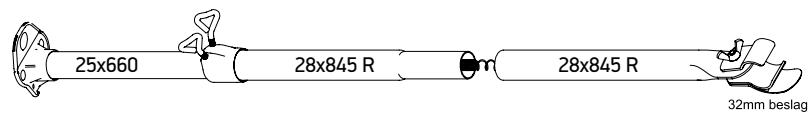

Mega Frame Std 240/250 C3 G19-20

312230194

2x **SX**
999320zSX

1x **MB**
999320zMB

2x **B**
999320zB

Pakkeliste / Packing list			Stk. / Qty.
Carton			Small
Dato/Date	Rev. no.	Units	Weight
16-05-2023	02	mm	--,- kg