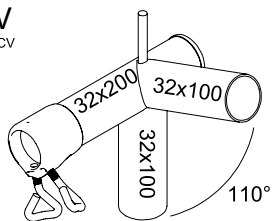

Mega Frame Std 240/250 C3 G21-23

312230214

2x AX
999380zAX

2x SX
999320zSX

1x MB
999320zMB

2x B
999320zB

1x V
999320zV + 999320zVX

1x SV
999326zSV

1x CV
999320zCV

1x CM
999320zCM

1x CH
999320zCH

Pakkeliste / Packing list			Stk. / Qty.
Carton			Medium
Dato/Date	Rev. no.	Units	Weight
16-05-2023	02	mm	--, - kg