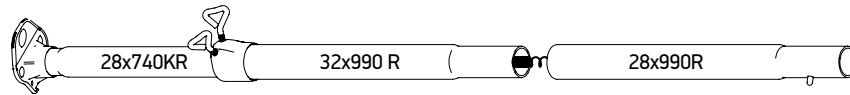

Mega Frame Std 240/250 C3 G21-23

312230214

2x AX
999380zAX

2x SX
999320zSX

1x MB
999320zMB

2x B
999320zB

1x V
999320zV + 999320zVX

1x SV
999326zSV

1x CV
999320zCV

1x CM
999320zCM

1x CH
999320zCH

Pakkeliste / Packing list			Stk. / Qty.
Carton			Medium
Dato/Date	Rev. no.	Units	Weight
16-05-2023	02	mm	--, - kg