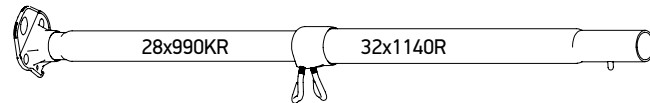

Mega Frame Std 240/250 C3 G21-23

312230214

2x AX
999380zAX

2x SX
999320zSX

1x MB
999320zMB

2x B
999320zB

1x V
999320zV + 999320zVX

1x SV
999326zSV

1x CV
999320zCV

1x CM
999320zCM

1x CH
999320zCH

Pakkeliste / Packing list			Stk. / Qty.
Carton			Medium
Dato/Date	Rev. no.	Units	Weight
16-05-2023	02	mm	--, - kg