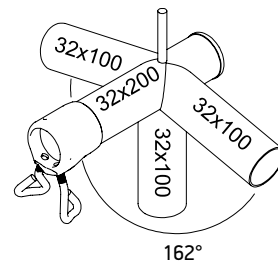

Mega Frame Std 240/250 C3 G21-23

312230214

2x AX
999380zAX

2x SX
999320zSX

1x MB
999320zMB

2x B
999320zB

1x V
999320zV + 999320zVX

1x SV
999326zSV

1x CV
999320zCV

1x CM
999320zCM

1x CH
999320zCH

Pakkeliste / Packing list			Stk. / Qty.
Carton			Medium
Dato/Date	Rev. no.	Units	Weight
16-05-2023	02	mm	--, - kg