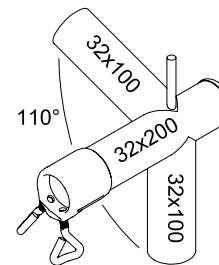

Mega Frame Std 240/250 C3 G21-23

312230214

2x AX
999380zAX

2x SX
999320zSX

1x MB
999320zMB

2x B
999320zB

1x V
999320zV + 999320zVX

1x SV
999326zSV

1x CV
999320zCV

1x CM
999320zCM

1x CH
999320zCH

Pakkeliste / Packing list			Stk. / Qty.
Carton			Medium
Dato/Date	Rev. no.	Units	Weight
16-05-2023	02	mm	--, - kg