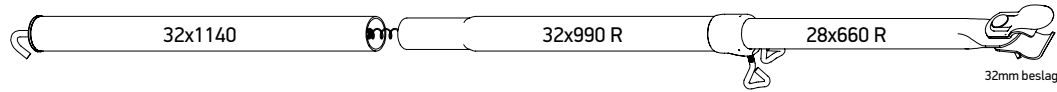

Mega Frame Std 240/250 C3 G21-23

312230214

2x AX
999380zAX

2x SX
999320zSX

1x MB
999320zMB

2x B
999320zB

1x V
999320zV + 999320zVX

1x SV
999326zSV

1x CV
999320zCV

1x CM
999320zCM

1x CH
999320zCH

Pakkeliste / Packing list			Stk. / Qty.
Carton			Medium
Dato/Date	Rev. no.	Units	Weight
16-05-2023	02	mm	--, - kg