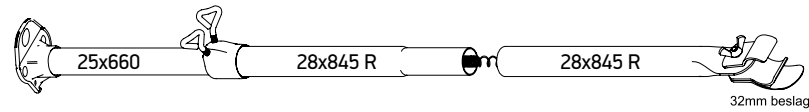

Mega Frame Std 240/250 C3 G21-23

312230214

2x AX
999380zAX

2x SX
999320zSX

1x MB
999320zMB

2x B
999320zB

1x V
999320zV + 999320zVX

1x SV
999326zSV

1x CV
999320zCV

1x CM
999320zCM

1x CH
999320zCH

Pakkeliste / Packing list			Stk. / Qty.
Carton			Medium
Dato/Date	Rev. no.	Units	Weight
16-05-2023	02	mm	--, - kg