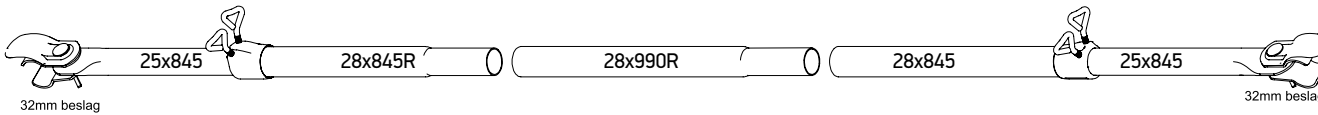

Mega Frame Std 240/250 C3 G21-23

312230214

2x AX
999380zAX

2x SX
999320zSX

1x MB
999320zMB

2x B
999320zB

1x V
999320zV + 999320zVX

1x SV
999326zSV

1x CV
999320zCV

1x CM
999320zCM

1x CH
999320zCH

Pakkeliste / Packing list			Stk. / Qty.
Carton			Medium
Dato/Date	Rev. no.	Units	Weight
16-05-2023	02	mm	--, - kg