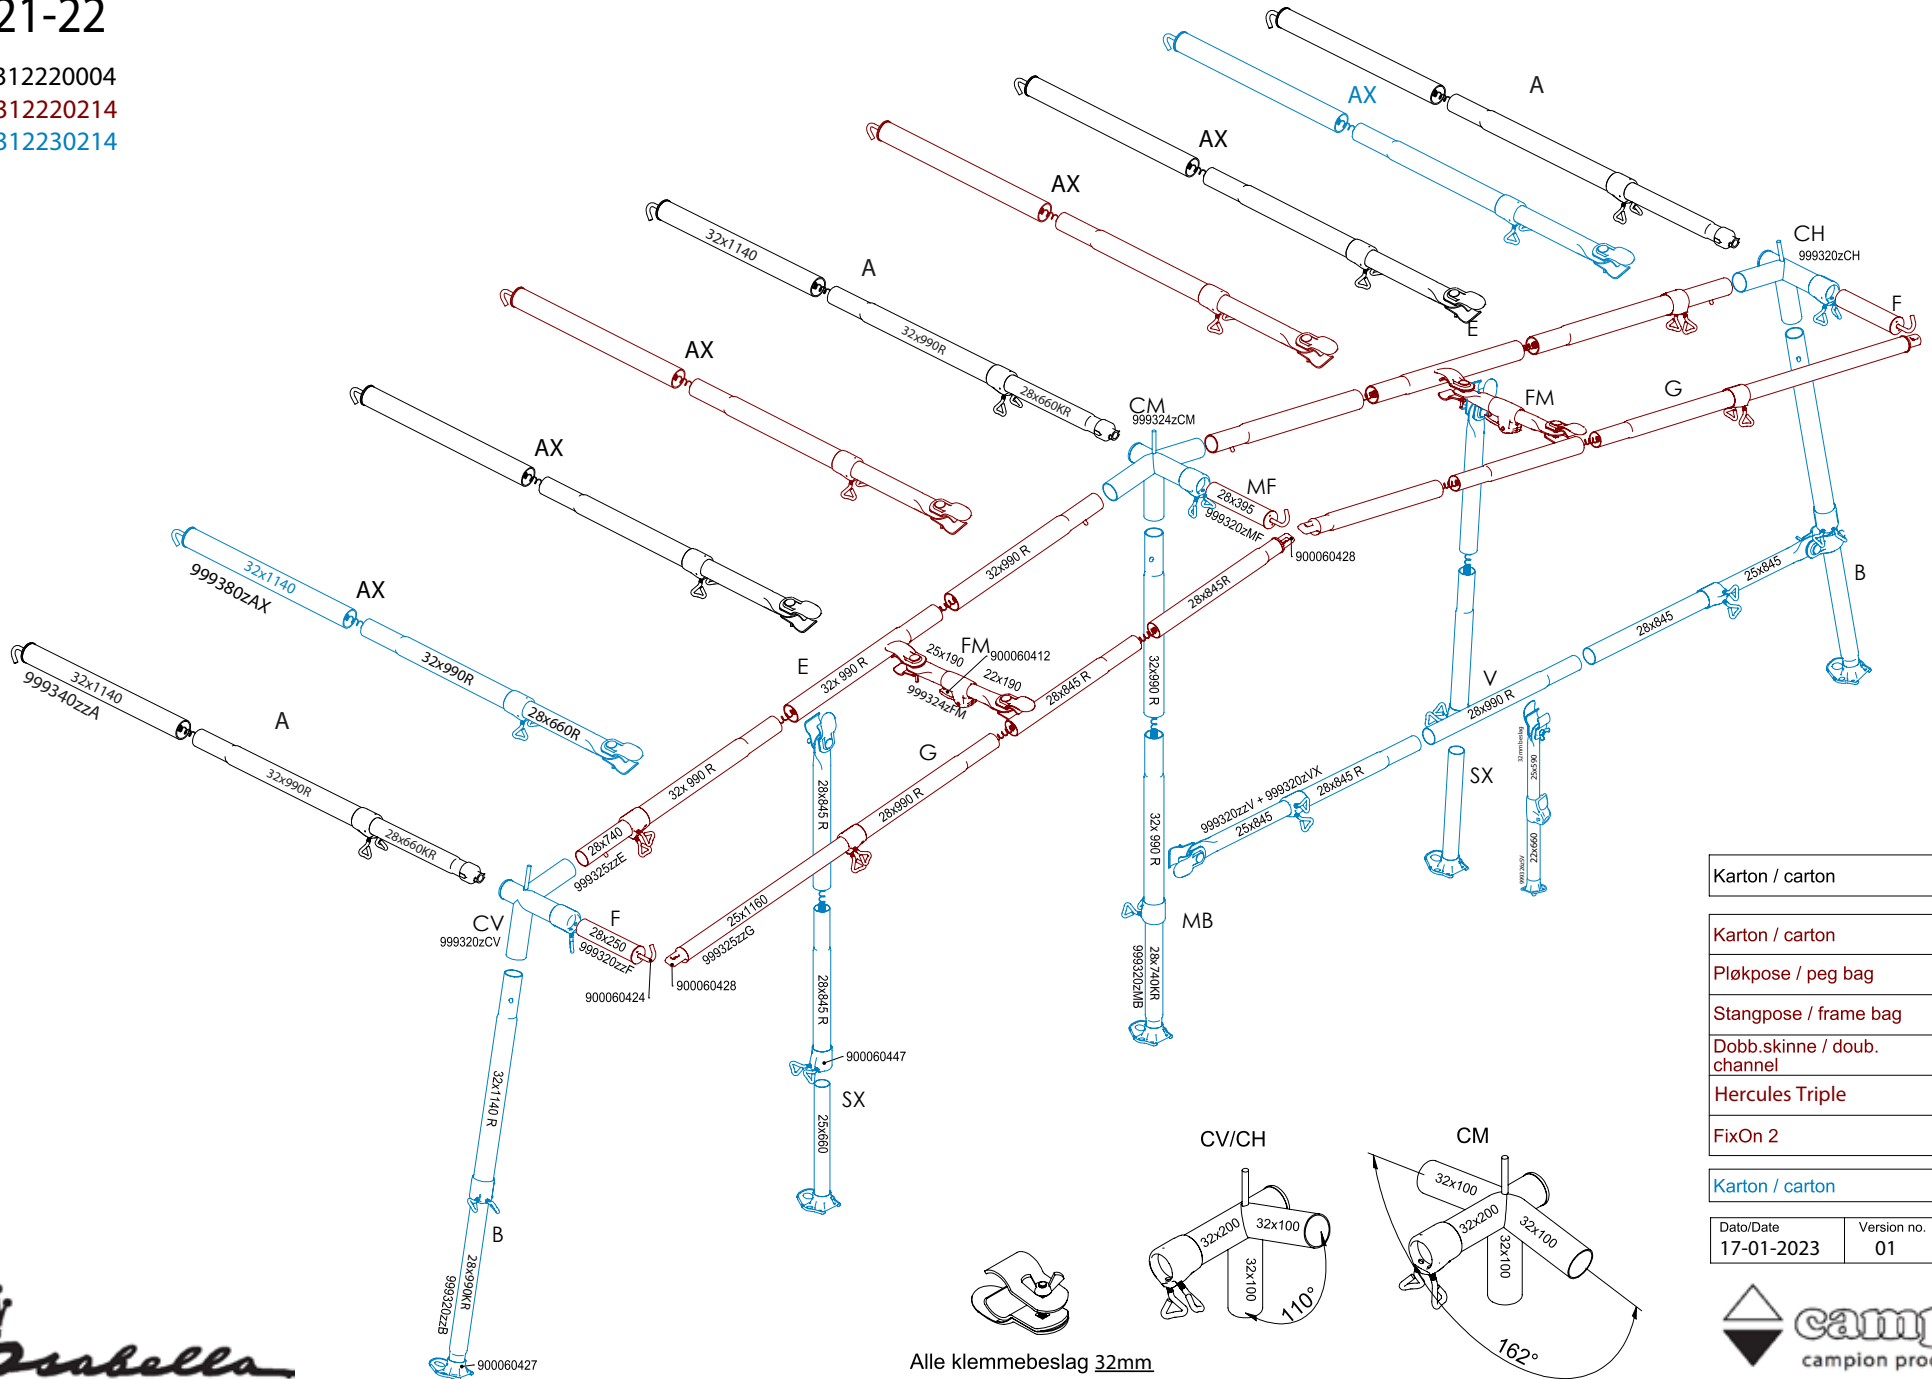

Standard 240/250 Zinox Mega G21-22

C1 312220004

C2 312220214

C3 312230214

Karton / carton	Small
-----------------	-------

Karton / carton	Medium
Pløkpøse / peg bag	3
Stangpøse / frame bag	2
Dobb.skinne / doub. channel	2
Hercules Triple	1
FixOn 2	2

Karton / carton	Medium
-----------------	--------

Dato/Date	Version no.	Enheder/Units
17-01-2023	01	mm

Alle klemmebeslag 32mm