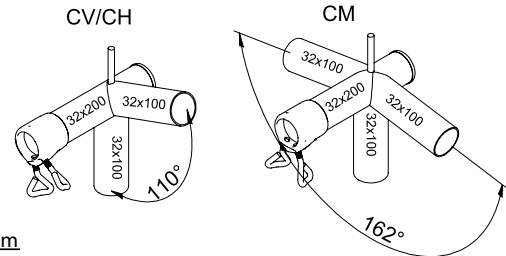

Standard 240/250 Zinox Mega G21-22

C1 312220004

C2 312220214

C3 312230214

Karton / carton	Small
-----------------	-------

Karton / carton	Medium
Pløkpøse / peg bag	3
Stangpøse / frame bag	2
Dobb.skinne / doub. channel	2
Hercules Triple	1
FixOn 2	2

Karton / carton	Medium
-----------------	--------

Dato/Date	Version no.	Enheder/Units
17-01-2023	01	mm

Alle klemmebeslag 32mm