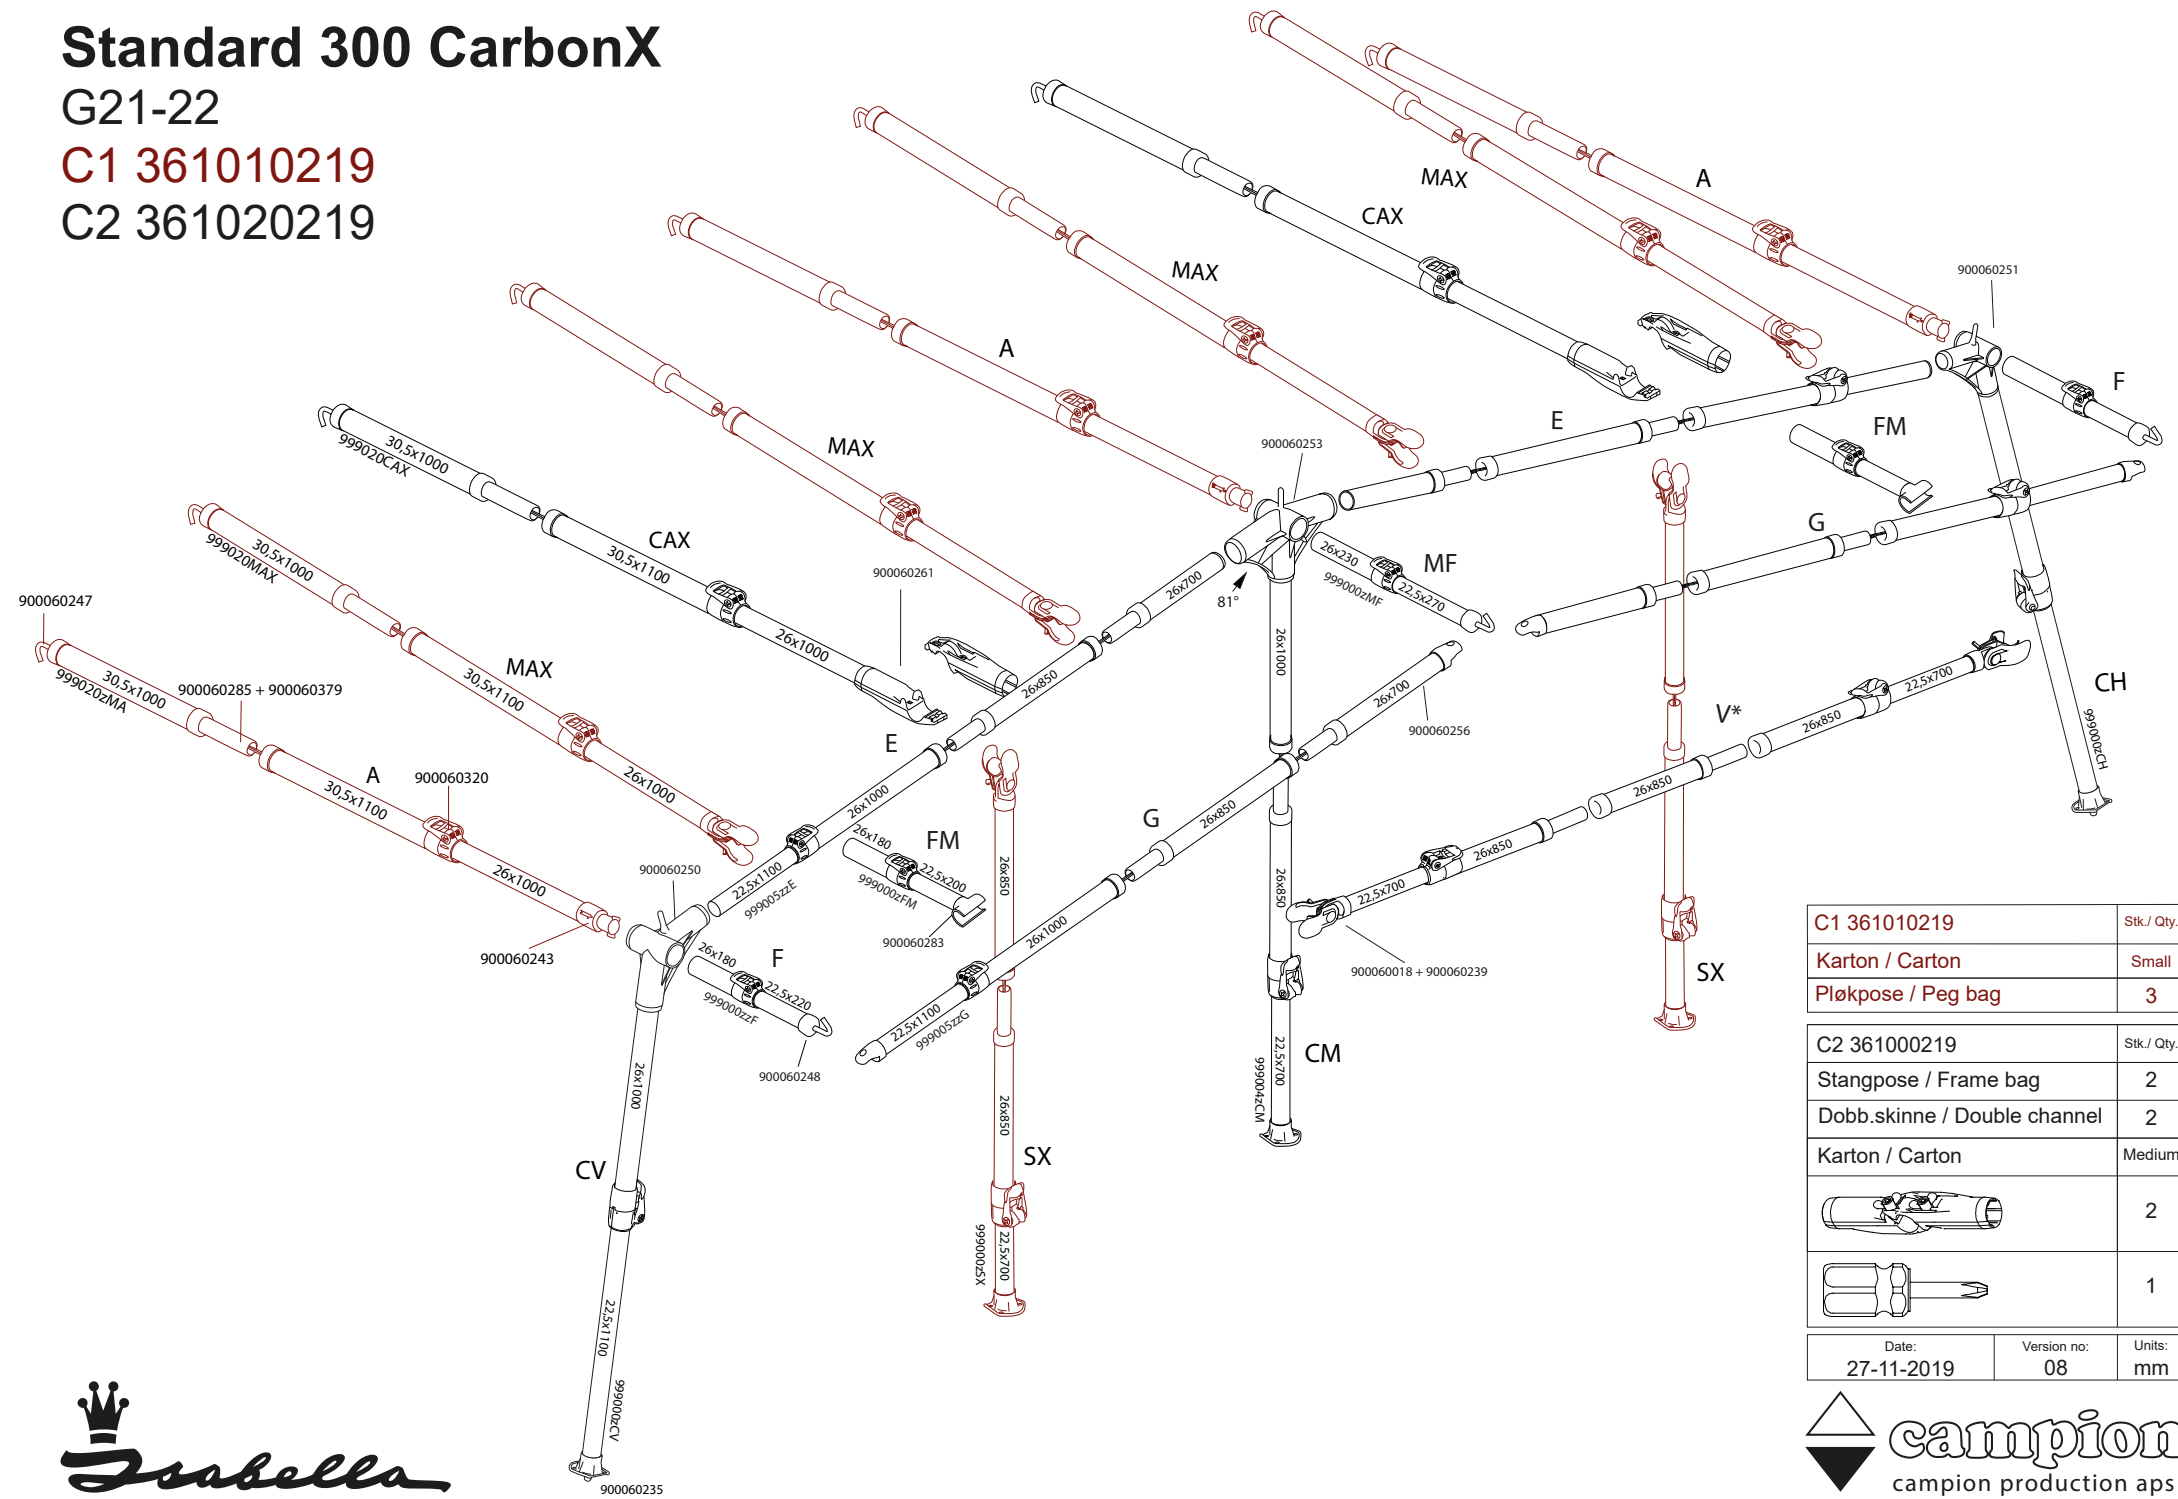

Standard 300 CarbonX

G21-22

C1 361010219

C2 361020219

C1 361010219	Stk. / Qty.
Karton / Carton	Small
Pløkpose / Peg bag	3

C2 361000219	Stk. / Qty.
Stangpose / Frame bag	2
Dobb.skinne / Double channel	2
Karton / Carton	Medium

	2
	1

Date: 27-11-2019	Version no: 08	Units: mm
---------------------	-------------------	--------------