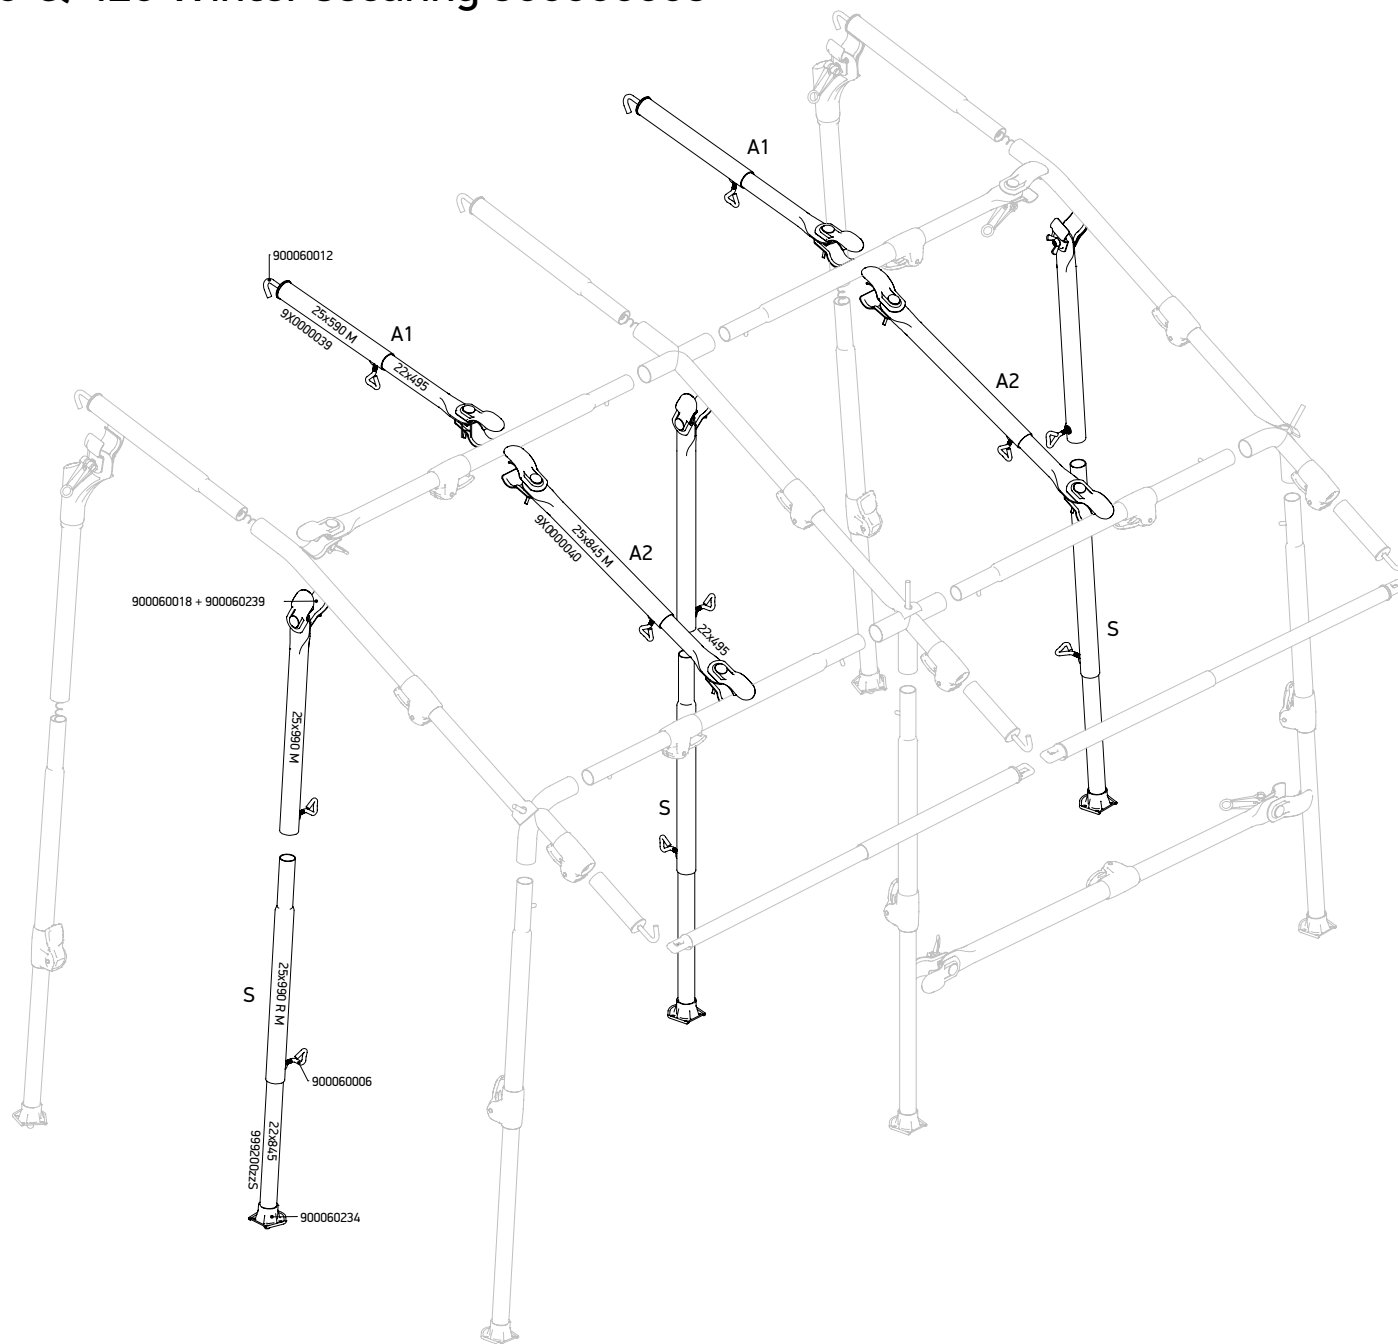

Universal 360 & 420 Winter securing 900000009

Zinox

Pakkeliste / Packing list	Stk. / Qty.
Monteringsvejledning Isabella	1
FixOn2	2
Stangpose (lille) / frame bag	1
Karton (tilbehørs) / carton	1

Dato/Date	Version no.	Enheder/Units
05-09-2016	05	mm