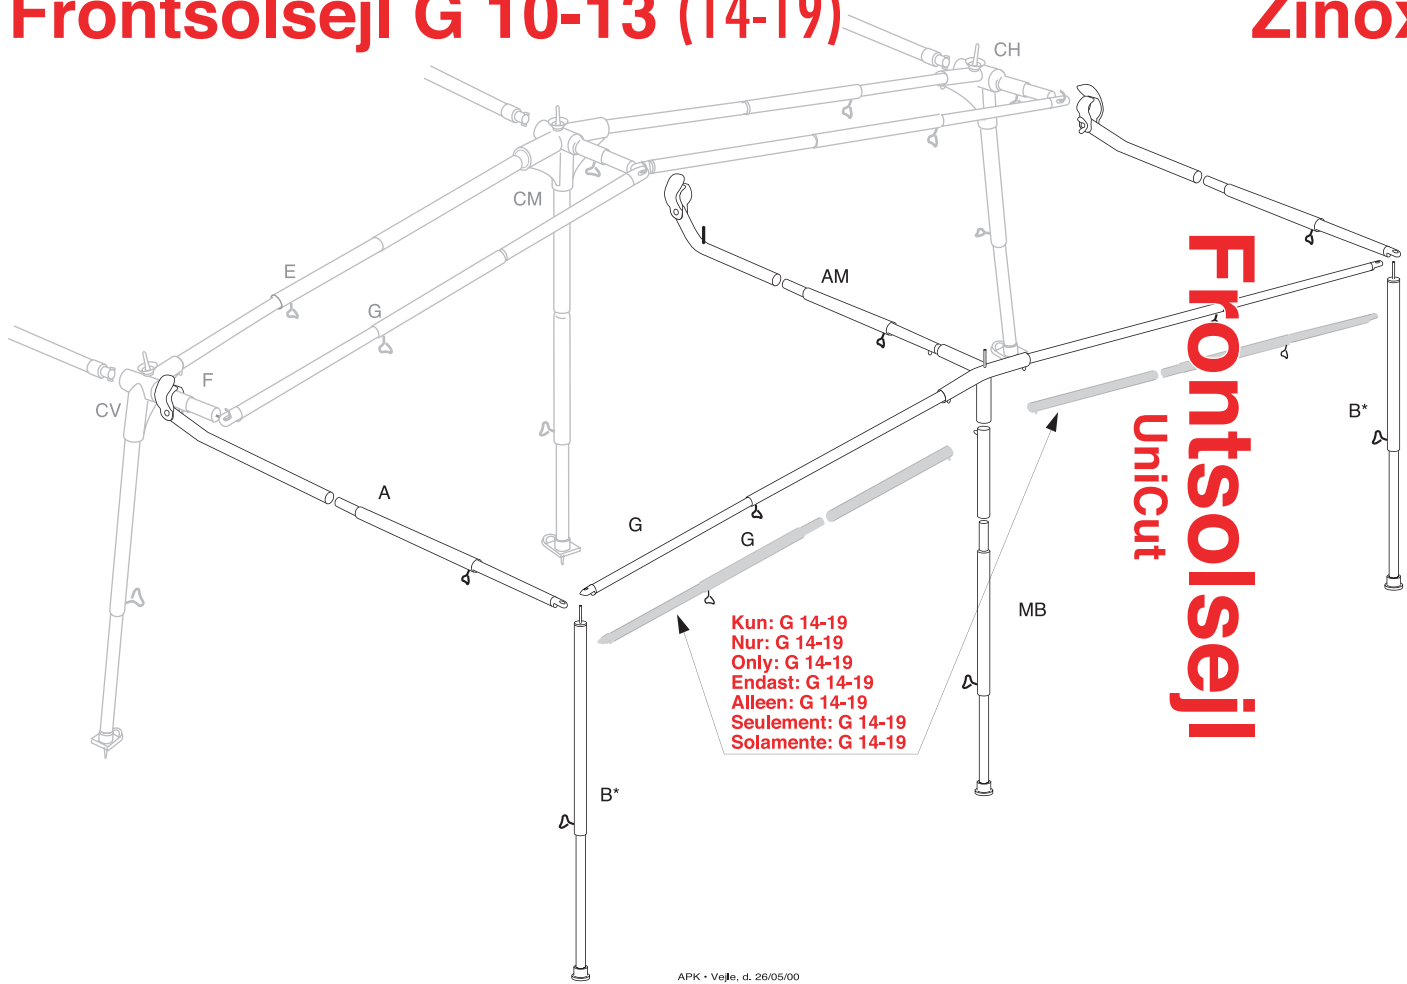

Bemærk venligst placeringen
Bitte bemerken Sie die Anschlußstelle
Please notice the mounting position
Klämmbeslagets placering
Let op de juiste plaats
NOTEZ S.V.P. La position de montage
Observe la posición de montaje

Frontsolsejl G 10-13 (14-19)

Zinox

APK - Vejle, d. 26/05/00

Frontsolsejl G 20-21

Zinox

APK - Vejle, d. 26/05/00

Steel frame made in Denmark by campion production DK 7100