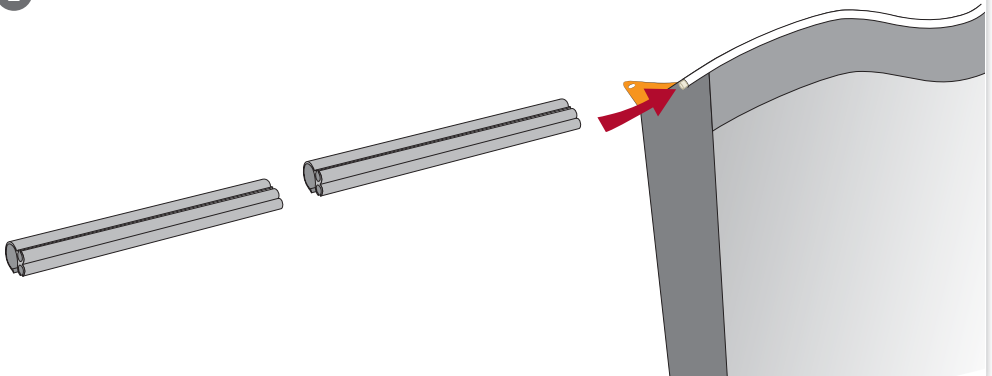

i

String x 1

x 1

x 1

x 6

x 6

x 2

x 1

1

2