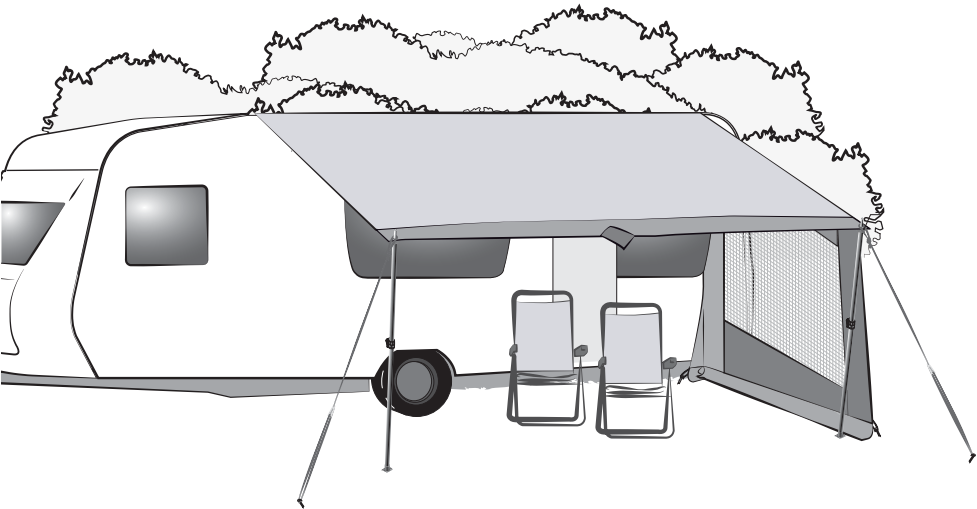

Shadow Side

R4176 V3 2014

EXPERIENCE THE SPIRIT

i

String x 1

x 1

x 1

x 6