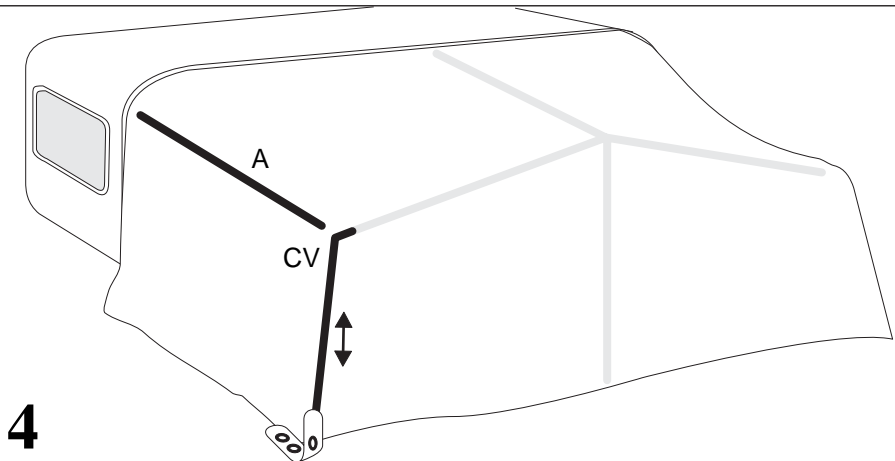

Monteringsanvisning-Erection Instructions
Aufbauanleitung-Opbouw instructie
Instruction de Montage

Canvas made in Denmark by Jydsk Camping Industri A/S DK 7100 Vejle

Reguleringsstrop Justeringsstrop Regulator tab Regulierungsschnur Regelsnoer Elingue de réglage	Normal position	HERCULES Ekstraudstyr Optional extra Sonderausrüstung Accessoire en option	Opspænding Uppspänning Tensioning Afspanning Afspannung Tension

1

2

3

4