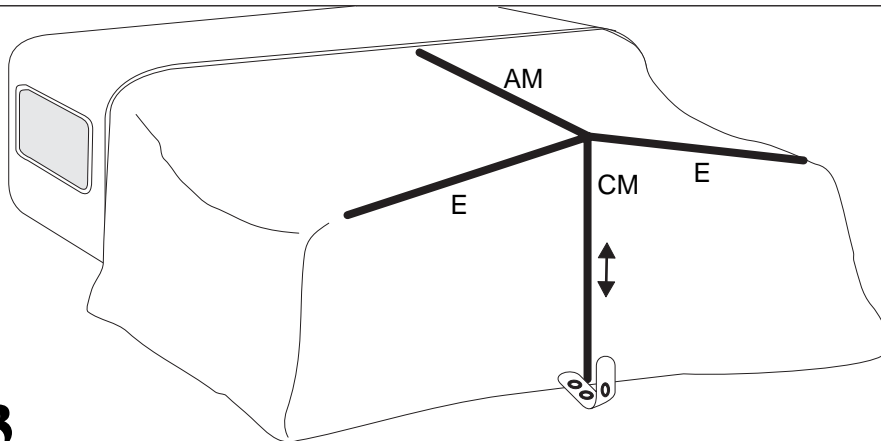

Monteringsanvisning-Erection Instructions
Aufbauanleitung-Opbouw instructie
Instruction de Montage

Canvas made in Denmark by Jydsk Camping Industri A/S DK 7100 Vejle

Reguleringsstrop Justeringsstrop Regulator tab Regulierungsschnur Regelsnoer Elingue de réglage	Normal position	HERCULES Ekstraudstyr Optional extra Sonderausrüstung Accessoire en option	Opspænding Uppspänning Tensioning Afspanning Afspannung Tension

1

2

3

4