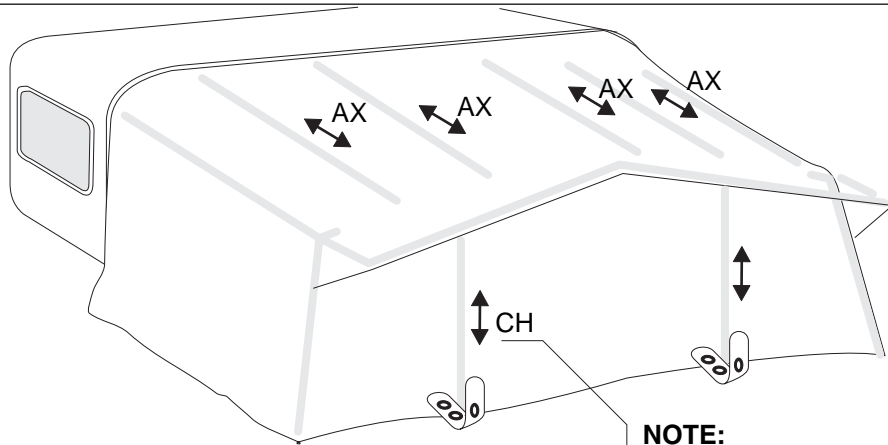

9

NOTE:
All G18 & G20-22