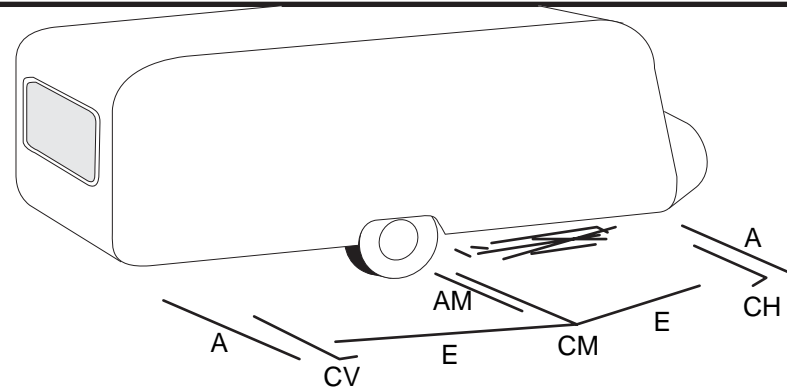

Monteringsanvisning-Erection Instructions
 Aufbauanleitung-Opbouw instructie
 Instruction de Montage

Canvas made in Denmark by Jydsk Camping Industri A/S DK 7100 Vejle

 <p>Reguleringsstrop Justeringsstrop Regulator tab Regulierungsschnur Regelsnoer Elingue de réglage</p>	 <p>Normal position</p>	 <p>HERCULES Ekstraudstyr Optional extra Sonderausrüstung Accessoire en option</p>	 <p>Opspænding Uppspänning Tensioning Afspanning Afspannung Tension</p>
---	--	--	---