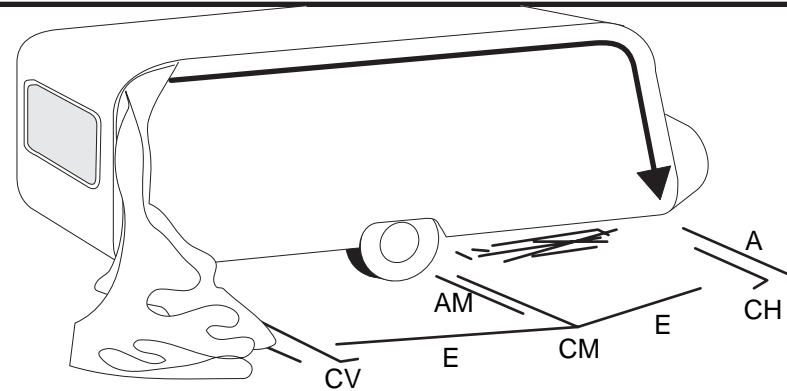

Monteringsanvisning-Erection Instructions
Aufbauanleitung-Opbouw instructie
Instruction de Montage

Canvas made in Denmark by Jydsk Camping Industri A/S DK 7100 Vejle

Reguleringsstrop Justeringsstrop Regulator tab Regulierungsschnur Regelsnoer Elingue de réglage	Normal position	HERCULES Ekstraudstyr Optional extra Sonderausrüstung Accessoire en option	Opspænding Uppspänning Tensioning Afspanning Afspannung Tension

1

2

3

4