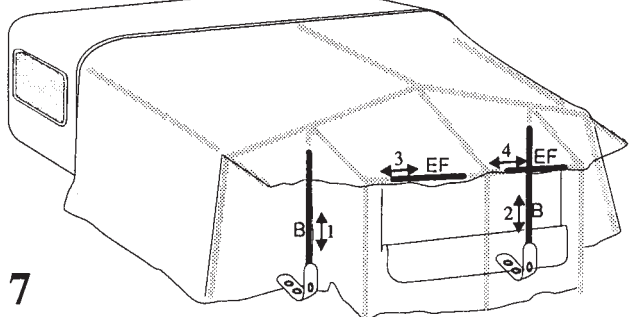

Monteringsanvisning   Erection Instructions
Aufbauanleitung   Opbouw instructie
Instruction de Montage

CONTRAST

Isabella

Pat. Pend. © 1988 Jydsk Camping Industri A/S Made in Denmark

  Reguleringsstrop Justeringsstropp Regulator tab Regulierungsschnur Regelsnoer Elingue de réglage	 Normal position	 20 kg HERCULES Ekstraudstyr Optional extra Sonderausrüstung Accessoire en option	 Opspænding Uppspänning Tensioning Abspannung Aftspanning Tension

5