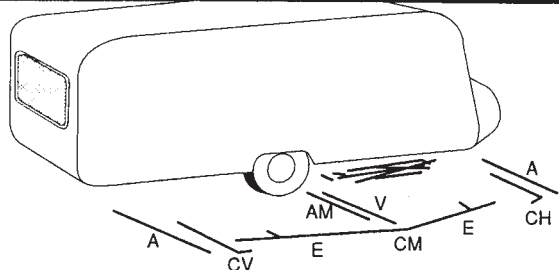

Monteringsanvisning Erection Instructions
 Aufbauanleitung Opbouw instructie
 Instruction de Montage

CONTRAST

Isabella

Pat. Pend. © 1988 Jydsk Camping Industri A/S Made in Denmark

 Reguleringsstrop Justeringsstropp Regulator tab Regulierungsschnur Regelsnoer Elingue de réglage	 Normal position	 20 kg HERCULES Ekstraudstyr Optional extra Sonderausrüstung Accessoire en option	 Opspænding Uppspänning Tensioning Abspannung Aftspanning Tension
--	---	---	--

8

9

10

G 14-16 & 18

G 14-16 135 cm
G 18 185 cm

CONTRAST

Steel frame made in Denmark by campeon production DK 8722

8:37:08 31/05/1989