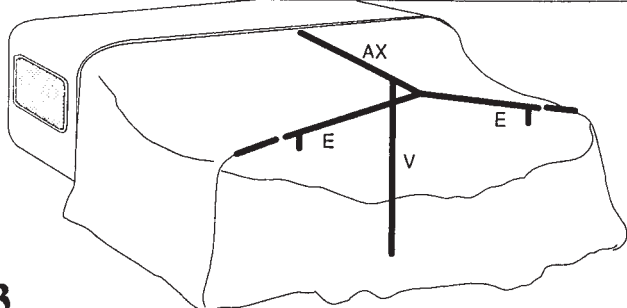

Monteringsanvisning   Erection Instructions
Aufbauanleitung   Opbouw instructie
Instruction de Montage

CONTRAST

Isabella

Pat. Pend. © 1988 Jydsk Camping Industri A/S Made in Denmark

  Reguleringsstrop Justeringsstropp Regulator tab Regulierungsschnur Regelsnoer Elingue de réglage	 Normal position	 20 kg HERCULES Ekstraudstyr Optional extra Sonderausrüstung Accessoire en option	 Opspænding Uppspänning Tensioning Abspannung Aftspanning Tension

3