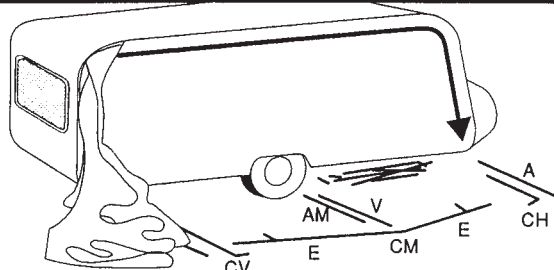

Monteringsanvisning   Erection Instructions
Aufbauanleitung   Opbouw instructie
Instruction de Montage

CONTRAST

Isabella

Pat. Pend. © 1988 Jydsk Camping Industri A/S Made in Denmark

  Reguleringsstrop Justeringsstropp Regulator tab Regulierungsschnur Regelsnoer Elingue de réglage	 Normal position	 20 kg HERCULES Ekstraudstyr Optional extra Sonderausrüstung Accessoire en option	 Opspænding Uppspänning Tensioning Abspannung Aftspanning Tension

2