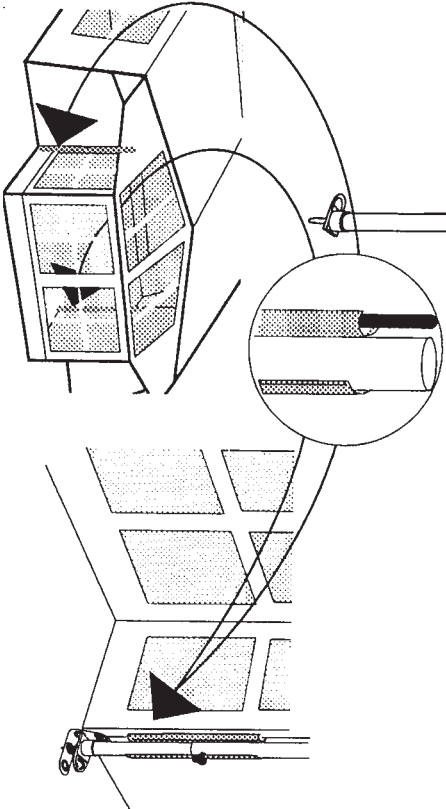

Monteringsanvisning Erection Instructions
 Aufbauanleitung Opbouw instructie
 Instruction de Montage

CONTRAST

Isabella

Pat. Pend. © 1988 Jydsk Camping Industri A/S Made in Denmark

 Reguleringsstrop Justeringsstropp Regulator tab Regulierungsschnur Regelsnoer Elingue de réglage	 Normal position	 20 kg HERCULES Ekstraudstyr Optional extra Sonderausrüstung Accessoire en option	 Opspænding Uppspänning Tensioning Abspannung Aftspanning Tension
--	---	---	--

8

9

10

G 14-16 & 18

G 14-16 135 cm
G 18 185 cm

CONTRAST

Steel frame made in Denmark by campeon production DK 8722

8:37:08 31/05/1989