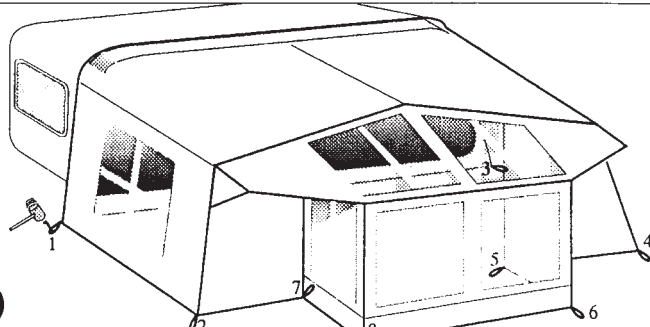

Monteringsanvisning Erection Instructions
 Aufbauanleitung Opbouw instructie
 Instruction de Montage

CONTRAST

Isabella

Pat. Pend. © 1988 Jydsk Camping Industri A/S Made in Denmark

 Reguleringsstrop Justeringsstropp Regulator tab Regulierungsschnur Regelsnoer Elingue de réglage	 Normal position	 20 kg HERCULES Ekstraudstyr Optional extra Sonderausrüstung Accessoire en option	 Opspænding Uppspänning Tensioning Abspannung Aftspanning Tension
--	---	---	--

8

9

10

G 14-16 & 18

G 14-16 135 cm
G 18 185 cm

CONTRAST

Steel frame made in Denmark by campeon production DK 8722

8:37:08 31/05/1989