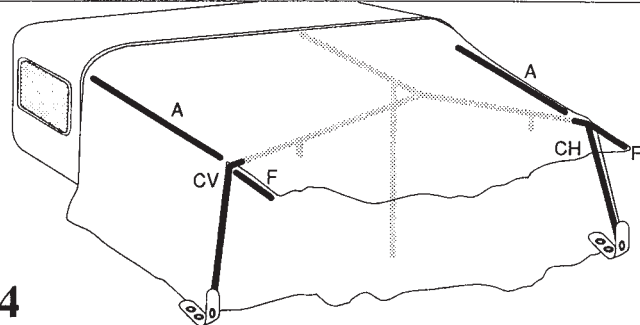

Monteringsanvisning   Erection Instructions
Aufbauanleitung   Opbouw instructie
Instruction de Montage

CONTRAST

Isabella

Pat. Pend. © 1988 Jydsk Camping Industri A/S Made in Denmark

  Reguleringsstrop Justeringsstropp Regulator tab Regulierungsschnur Regelsnoer Elingue de réglage	 Normal position	 20 kg HERCULES Ekstraudstyr Optional extra Sonderausrüstung Accessoire en option	 Opspænding Uppspänning Tensioning Abspannung Aftspanning Tension

4