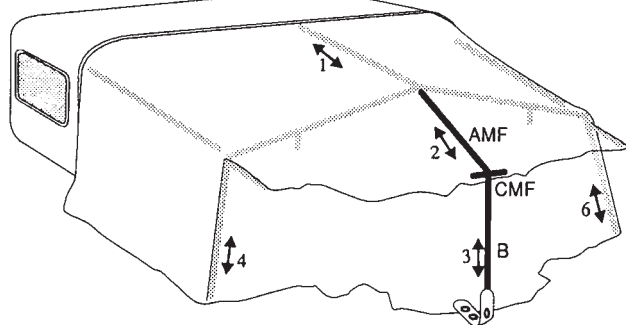

Monteringsanvisning Erection Instructions
 Aufbauanleitung Opbouw instructie
 Instruction de Montage

CONTRAST

Isabella

Pat. Pend. © 1988 Jydsk Camping Industri A/S Made in Denmark

 Reguleringsstrop Justeringsstropp Regulator tab Regulierungsschnur Regelsnoer Elingue de réglage	 Normal position	 20 kg HERCULES Ekstraudstyr Optional extra Sonderausrüstung Accessoire en option	 Opspænding Uppspänning Tensioning Abspannung Aftspanning Tension
--	---	---	--

1

2

3

4

5

6

6 a

7

8

9

10

G 14-16 & 18

G 14-16 135 cm
G 18 185 cm

CONTRAST

Steel frame made in Denmark by campeon production DK 8722

8:37:08 31/05/1989