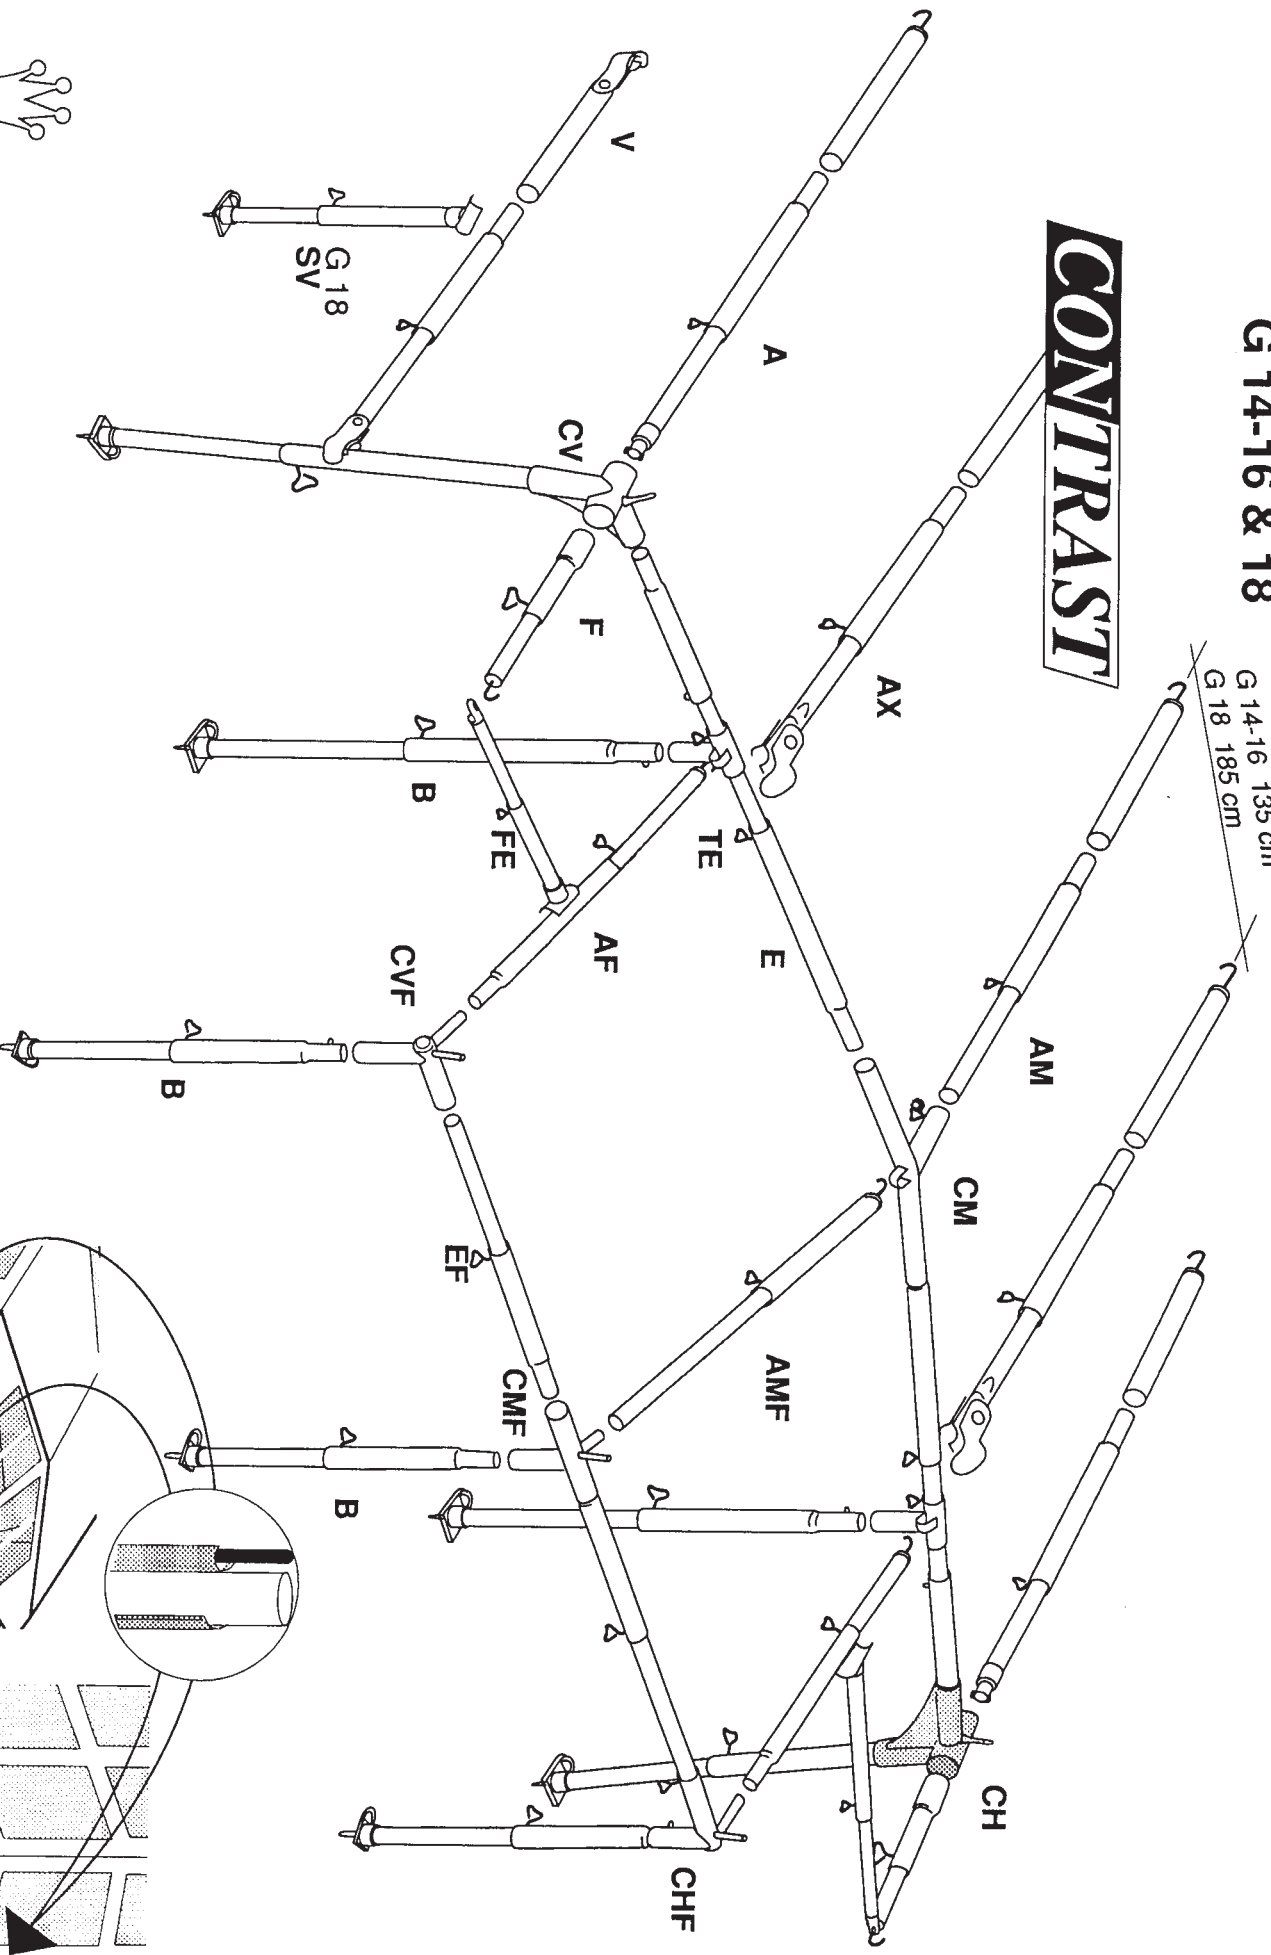

Monteringsanvisning Erection Instructions
 Aufbauanleitung Opbouw instructie
 Instruction de Montage

CONTRAST

Isabella

Pat. Pend. © 1988 Jydsk Camping Industri A/S Made in Denmark

 Reguleringsstrop Justeringsstropp Regulator tab Regulierungsschnur Regelsnoer Elingue de réglage	 Normal position	 20 kg HERCULES Ekstraudstyr Optional extra Sonderausrüstung Accessoire en option	 Opspænding Uppspänning Tensioning Abspannung Aftspanning Tension
--	---	---	--

8

9

10

G 14-16 & 18

G 14-16 135 cm
G 18 185 cm

CONTRAST

Steel frame made in Denmark by campeon production DK 8722

8:37:08 31/05/1989