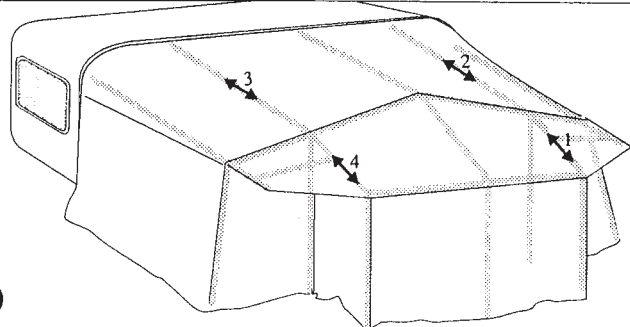

Monteringsanvisning Erection Instructions
 Aufbauanleitung Opbouw instructie
 Instruction de Montage

CONTRAST

Isabella

Pat. Pend. © 1988 Jydsk Camping Industri A/S Made in Denmark

 Reguleringsstrop Justeringsstropp Regulator tab Regulierungsschnur Regelsnoer Elingue de réglage	 Normal position	 20 kg HERCULES Ekstraudstyr Optional extra Sonderausrüstung Accessoire en option	 Opspænding Uppspänning Tensioning Abspannung Aftspanning Tension
--	---	---	--

8

9

10

G 14-16 & 18

G 14-16 135 cm
G 18 185 cm

CONTRAST

Steel frame made in Denmark by campeon production DK 8722

8:37:08 31/05/1989