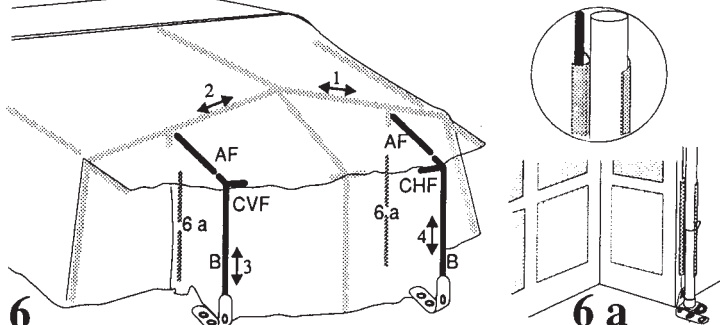

Monteringsanvisning Erection Instructions
 Aufbauanleitung Opbouw instructie
 Instruction de Montage

CONTRAST

Isabella

Pat. Pend. © 1988 Jydsk Camping Industri A/S Made in Denmark

 Reguleringsstrop Justeringsstropp Regulator tab Regulierungsschnur Regelsnoer Elingue de réglage	 Normal position	 20 kg HERCULES Ekstraudstyr Optional extra Sonderausrüstung Accessoire en option	 Opspænding Uppspänning Tensioning Abspannung Aftspanning Tension
--	---	---	--

1

2

3

4

5

6

6 a

7

8

9

10

G 14-16 & 18

G 14-16 135 cm
G 18 185 cm

CONTRAST

Steel frame made in Denmark by campeon production DK 8722

8:37:08 31/05/1989