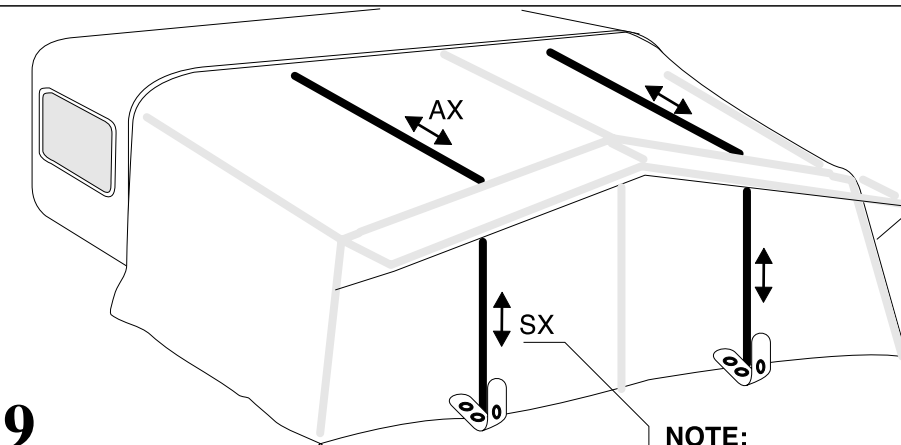

Monteringsanvisning • Erection Instructions •
 Aufbauanleitung • Opbouw instructie •
 Instruction de Montage • Instrucciones de montaje

 <p>Reguleringsstrop Justeringsstropp Regulator tab Regulierungsschnur Regelsnoer Elingue (patte)- de réglage Tensor regulador</p>	 <p>Normal position</p>	 <p>HERCULES Ekstraudstyr Optional extra Sonderausrüstung Accessoire en option Extra opcional</p>	 <p>Opspænding Uppspänning Tensioning Abspannung Afspanning Tension Tensión</p>
--	---	---	--

5

6

Statesman from G18

7

8

9

NOTE:
All G18

10