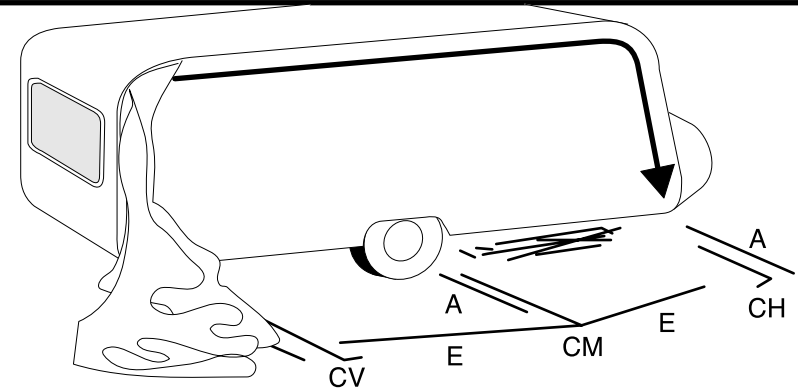

Monteringsanvisning • Erection Instructions •
 Aufbauanleitung • Opbouw instructie •
 Instruction de Montage • Instrucciones de montaje

 <p>Reguleringsstrop Justeringsstropp Regulator tab Regulierungsschnur Regelsnoer Elingue (patte)- de réglage Tensor regulador</p>	 <p>Normal position</p>	 <p>HERCULES Ekstraudstyr Optional extra Sonderausrüstung Accessoire en option Extra opcional</p>	 <p>Opspænding Uppspänning Tensioning Abspannung Afspanning Tension Tensión</p>
--	---	---	--