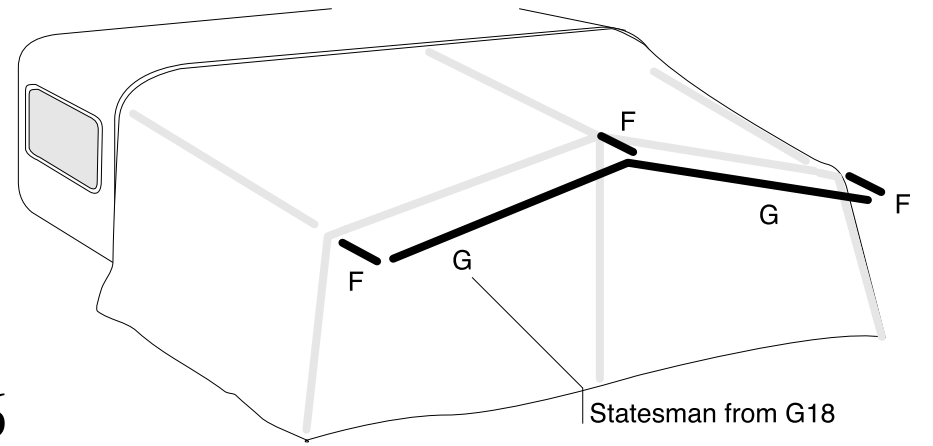

Monteringsanvisning • Erection Instructions •
 Aufbauanleitung • Opbouw instructie •
 Instruction de Montage • Instrucciones de montaje

 <p>Reguleringsstrop Justeringsstropp Regulator tab Regulierungsschnur Regelsnoer Elingue (patte)- de réglage Tensor regulador</p>	 <p>Normal position</p>	 <p>HERCULES Ekstraudstyr Optional extra Sonderausrüstung Accessoire en option Extra opcional</p>	 <p>Opspænding Uppspänning Tensioning Abspannung Afspanning Tension Tensión</p>
--	---	---	--

5

6

Statesman from G18

7

8

9

NOTE:
All G18

10