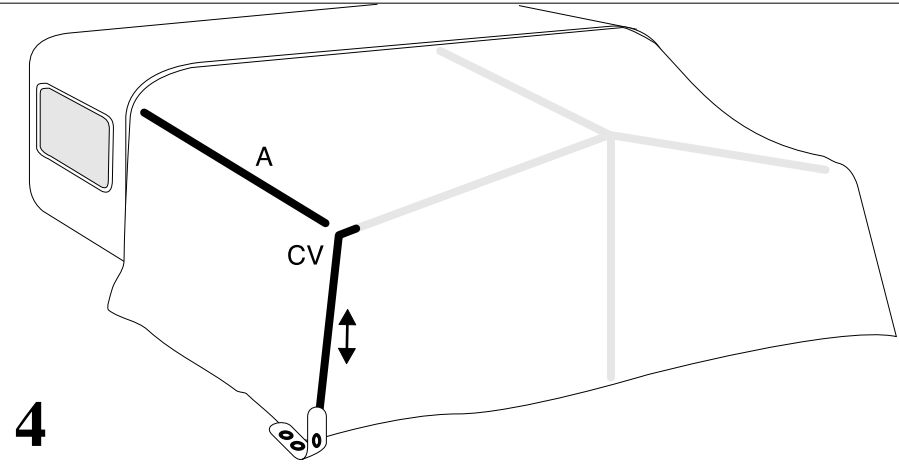

Monteringsanvisning • Erection Instructions •
 Aufbauanleitung • Opbouw instructie •
 Instruction de Montage • Instrucciones de montaje

 <p>Reguleringsstrop Justeringsstropp Regulator tab Regulierungsschnur Regelsnoer Elingue (patte)- de réglage Tensor regulador</p>	 <p>Normal position</p>	 <p>HERCULES Ekstraudstyr Optional extra Sonderausrüstung Accessoire en option Extra opcional</p>	 <p>Opspænding Uppspänning Tensioning Abspannung Afspanning Tension Tensión</p>
--	---	---	--

5

6

Statesman from G18

7

8

9

NOTE:
All G18

10