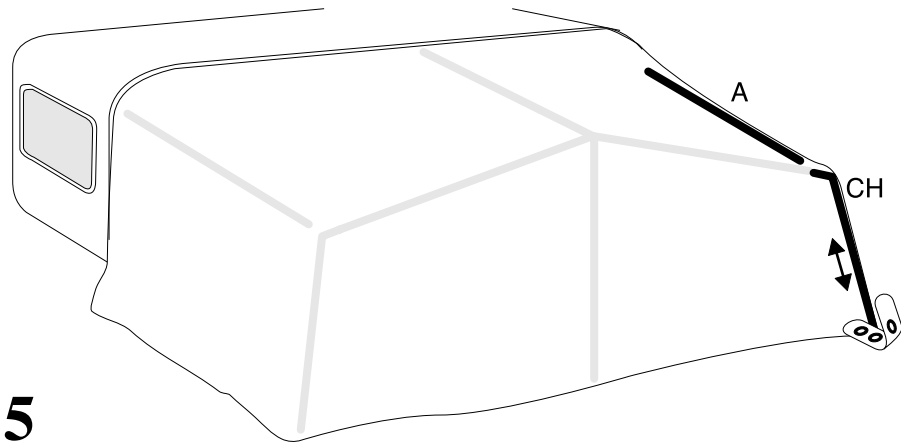

Monteringsanvisning • Erection Instructions •
 Aufbauanleitung • Opbouw instructie •
 Instruction de Montage • Instrucciones de montaje

 <p>Reguleringsstrop Justeringsstropp Regulator tab Regulierungsschnur Regelsnoer Elingue (patte)- de réglage Tensor regulador</p>	 <p>Normal position</p>	 <p>HERCULES Ekstraudstyr Optional extra Sonderausrüstung Accessoire en option Extra opcional</p>	 <p>Opspænding Uppspänning Tensioning Abspannung Afspanning Tension Tensión</p>
--	---	---	--

5

6

Statesman from G18

7

8

9

NOTE:
All G18

10