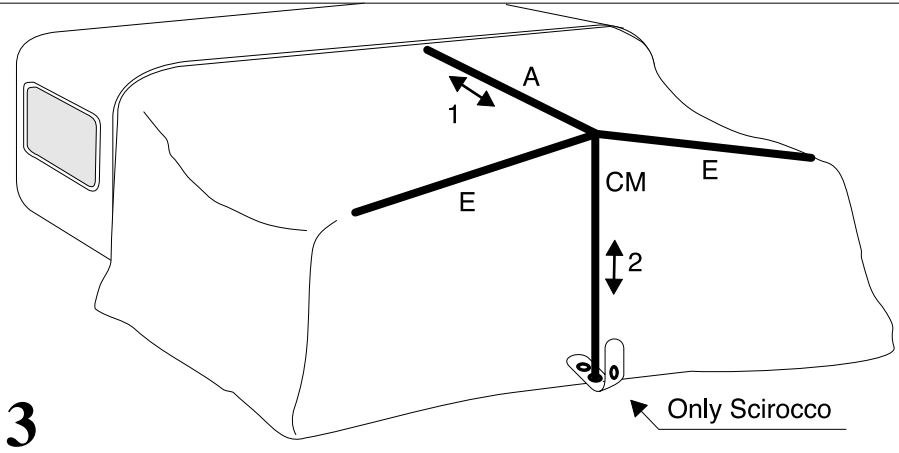

Monteringsanvisning • Erection Instructions •
 Aufbauanleitung • Opbouw instructie •
 Instruction de Montage • Instrucciones de montaje

 <p>Reguleringsstrop Justeringsstropp Regulator tab Regulierungsschnur Regelsnoer Elingue (patte)- de réglage Tensor regulador</p>	 <p>Normal position</p>	 <p>HERCULES Ekstraudstyr Optional extra Sonderausrüstung Accessoire en option Extra opcional</p>	 <p>Opspænding Uppspänning Tensioning Abspannung Afspanning Tension Tensión</p>
--	---	---	--

5

6

Statesman from G18

7

8

9

NOTE:
All G18

10