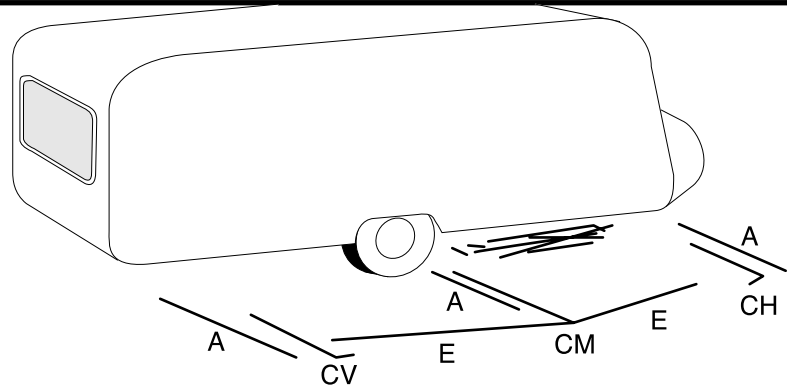

Monteringsanvisning • Erection Instructions •
 Aufbauanleitung • Opbouw instructie •
 Instruction de Montage • Instrucciones de montaje

 <p>Reguleringsstrop Justeringsstropp Regulator tab Regulierungsschnur Regelsnoer Elingue (patte)- de réglage Tensor regulador</p>	 <p>Normal position</p>	 <p>HERCULES Ekstraudstyr Optional extra Sonderausrüstung Accessoire en option Extra opcional</p>	 <p>Opspænding Uppspänning Tensioning Abspannung Afspanning Tension Tensión</p>
--	---	---	--