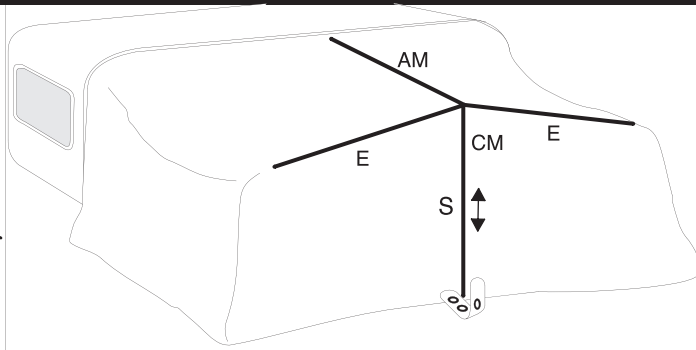

Monteringsanvisning   Erection Instructions
Aufbauanleitung   Opbouw instructie
Instruction de Montage

Canvas made in Denmark by Jydsk Camping Industri A/S DK 7100 Vejle

Reguleringsstrop Justeringsstropp Regulator tab Regulierungsschnur Regelsnoer Elingue de réglage	Normal position	HERCULES Ekstraudstyr Optional extra Sonderausrüstung Accessoire en option	Opspænding Uppspänning Tensioning Abspannung Afspanning Tension

1

Basis

2

3

10/09/1991

4

5

NOTE:
All G18

6