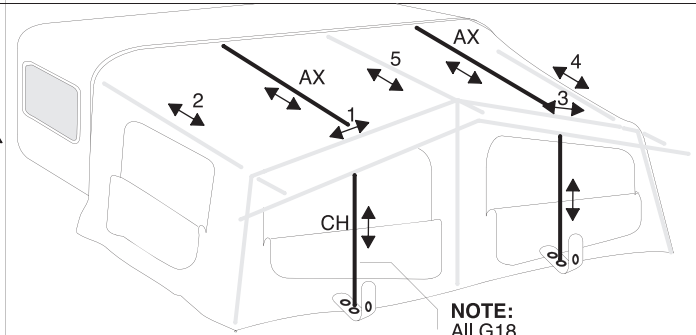

Monteringsanvisning Erection Instructions
 Aufbauanleitung Opbouw instructie
 Instruction de Montage

Canvas made in Denmark by Jydsk Camping Industri A/S DK 7100 Vejle

<p>Reguleringsstrop Justeringsstropp Regulator tab Regulierungsschnur Regelsnoer Elingue de réglage</p>	<p>Normal position</p>	<p>HERCULES Ekstraudstyr Optional extra Sonderausrüstung Accessoire en option</p>	<p>Opspænding Uppspänning Tensioning Abspannung Afspanning Tension</p>
--	------------------------	--	---

1

Basis

2

3

10/09/1991

4

5

NOTE:
All G18