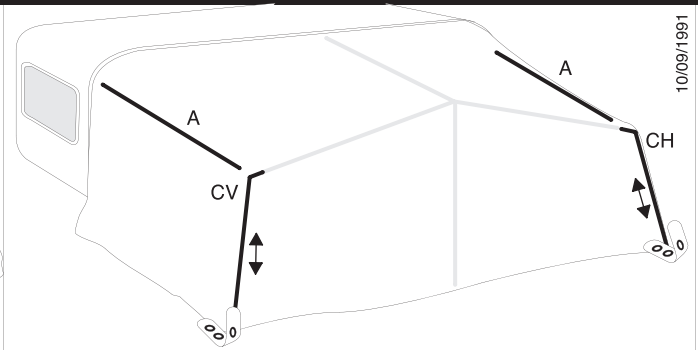

Monteringsanvisning Erection Instructions
 Aufbauanleitung Opbouw instructie
 Instruction de Montage

Canvas made in Denmark by Jydsk Camping Industri A/S DK 7100 Vejle

<p>Reguleringsstrop Justeringsstropp Regulator tab Regulierungsschnur Regelsnoer Elingue de réglage</p>	<p>Normal position</p>	<p>HERCULES Ekstraudstyr Optional extra Sonderausrüstung Accessoire en option</p>	<p>Opspænding Uppspänning Tensioning Abspannung Afspanning Tension</p>
--	------------------------	--	---

1

Basis

2

3

10/09/1991

4

5

NOTE:
All G18

6

Steel frame made in Denmark by campion production DK 7100

Panorama

Komplet G13-16