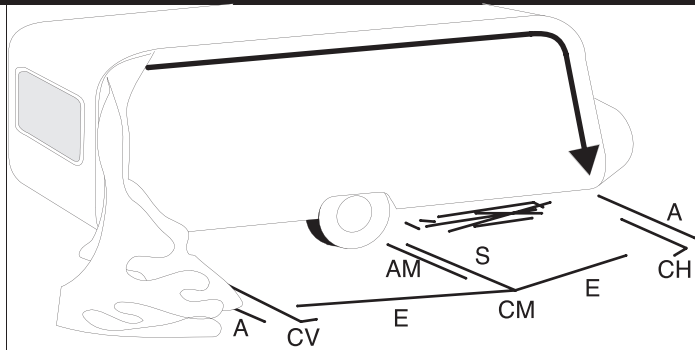

Monteringsanvisning Erection Instructions
 Aufbauanleitung Opbouw instructie
 Instruction de Montage

Canvas made in Denmark by Jydsk Camping Industri A/S DK 7100 Vejle

<p>Reguleringsstrop Justeringsstropp Regulator tab Regulierungsschnur Regelsnoer Elingue de réglage</p>	<p>Normal position</p>	<p>HERCULES Ekstraudstyr Optional extra Sonderausrüstung Accessoire en option</p>	<p>Opspænding Uppspänning Tensioning Abspannung Afspanning Tension</p>
--	------------------------	--	---