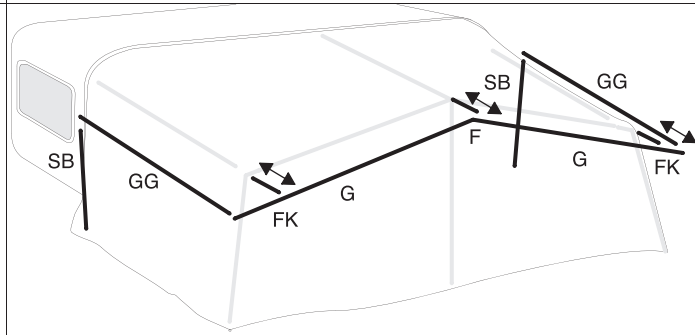

Monteringsanvisning   Erection Instructions
Aufbauanleitung   Opbouw instructie
Instruction de Montage

Canvas made in Denmark by Jydsk Camping Industri A/S DK 7100 Vejle

Reguleringsstrop Justeringsstropp Regulator tab Regulierungsschnur Regelsnoer Elingue de réglage	Normal position	HERCULES Ekstraudstyr Optional extra Sonderausrüstung Accessoire en option	Opspænding Uppspänning Tensioning Abspannung Afspanning Tension

1

Basis

2

3

10/09/1991

4

5

NOTE:
All G18

6